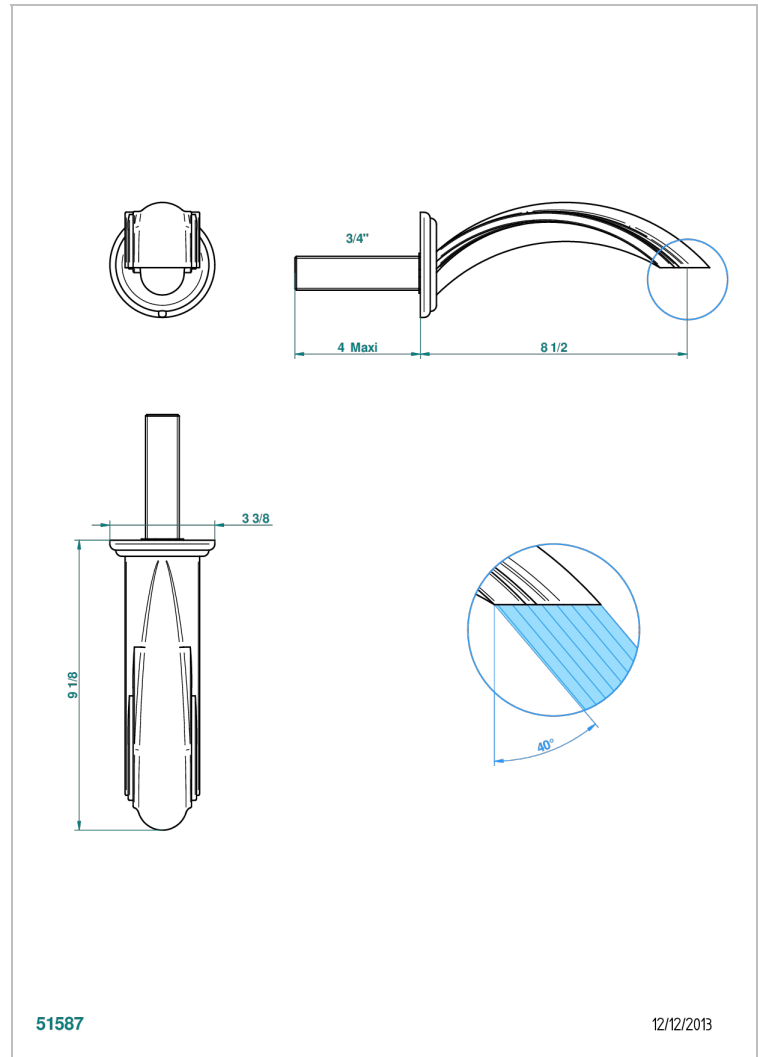

PANTHERE CRISTAL NOIR

A2K-43SGB

Bec de lavabo mural 3/4 sans té - bec super goliath

THG[®]
PARIS

CARACTÉRISTIQUES

- Panthère Cristal noir
- Bec de lavabo mural 3/4 sans té - bec super goliath

FINITIONS DISPONIBLES

Bronze clair - D01
Chromé - A02
Chromé / doré - G02
Chromé mat - C02
Doré brillant - F01
Doré mat - F07

Nickel brillant - B01
Nickel mat - C01
Noir mat céramique - D30
Or pâle - F30
Or pâle mat - F31
Pvd blush - H62