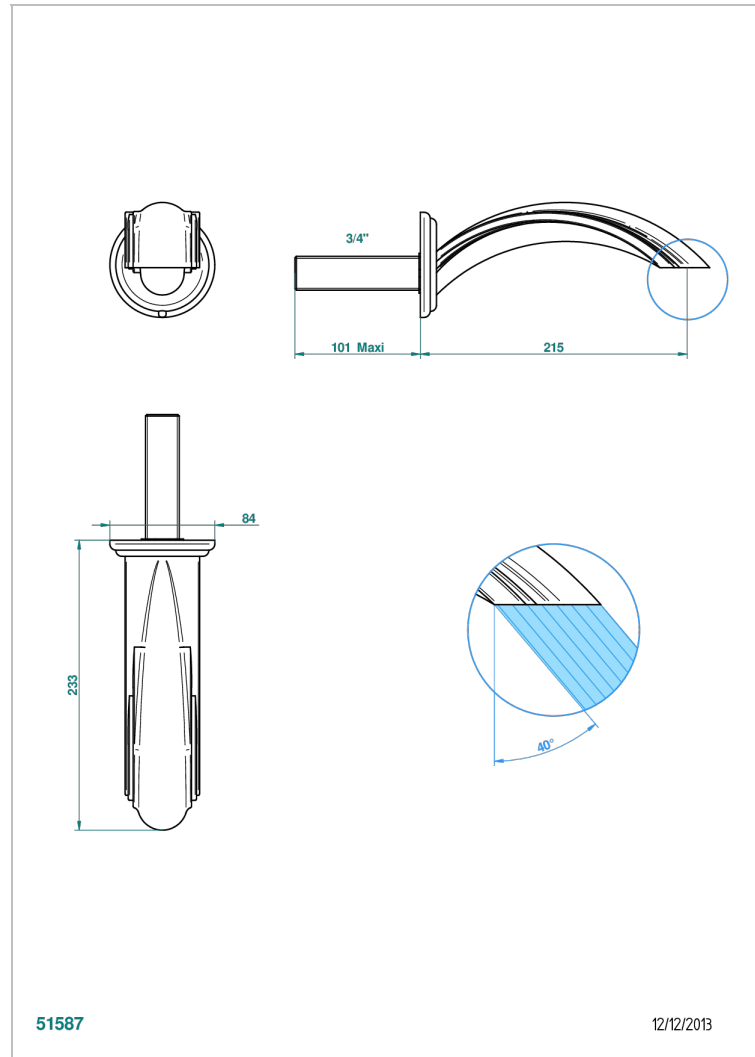

PANTHERE CRISTAL CLAIR

A2H-43SGB

Bec de lavabo mural 3/4 sans té - bec super goliath

THG[®]
PARIS

CARACTÉRISTIQUES

- Panthère Cristal clair
- Bec de lavabo mural 3/4 sans té - bec super goliath

FINITIONS DISPONIBLES

Bronze clair - D01
Chromé - A02
Chromé / doré - G02
Chromé mat - C02
Doré brillant - F01
Doré mat - F07

Nickel brillant - B01
Nickel mat - C01
Noir mat céramique - D30
Or pâle - F30
Or pâle mat - F31
Pvd blush - H62