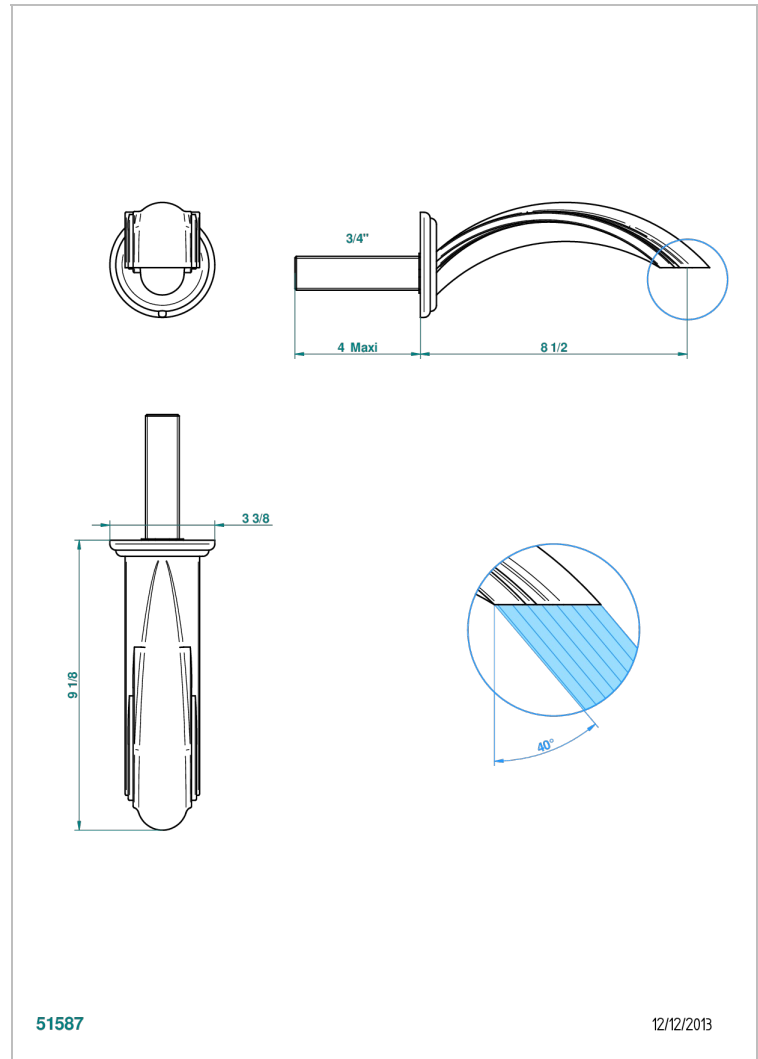

PANTHERE CRISTAL CLAIR

A2H-43SGB

Bec de lavabo mural 3/4 sans té - bec super goliath

THG[®]
PARIS

51587

12/12/2013

CARACTÉRISTIQUES

- Panthère Cristal clair
- Bec de lavabo mural 3/4 sans té - bec super goliath

FINITIONS DISPONIBLES

Bronze clair - D01
Chromé - A02
Chromé / doré - G02
Chromé mat - C02
Doré brillant - F01
Doré mat - F07

Nickel brillant - B01
Nickel mat - C01
Noir mat céramique - D30
Or pâle - F30
Or pâle mat - F31
Pvd blush - H62