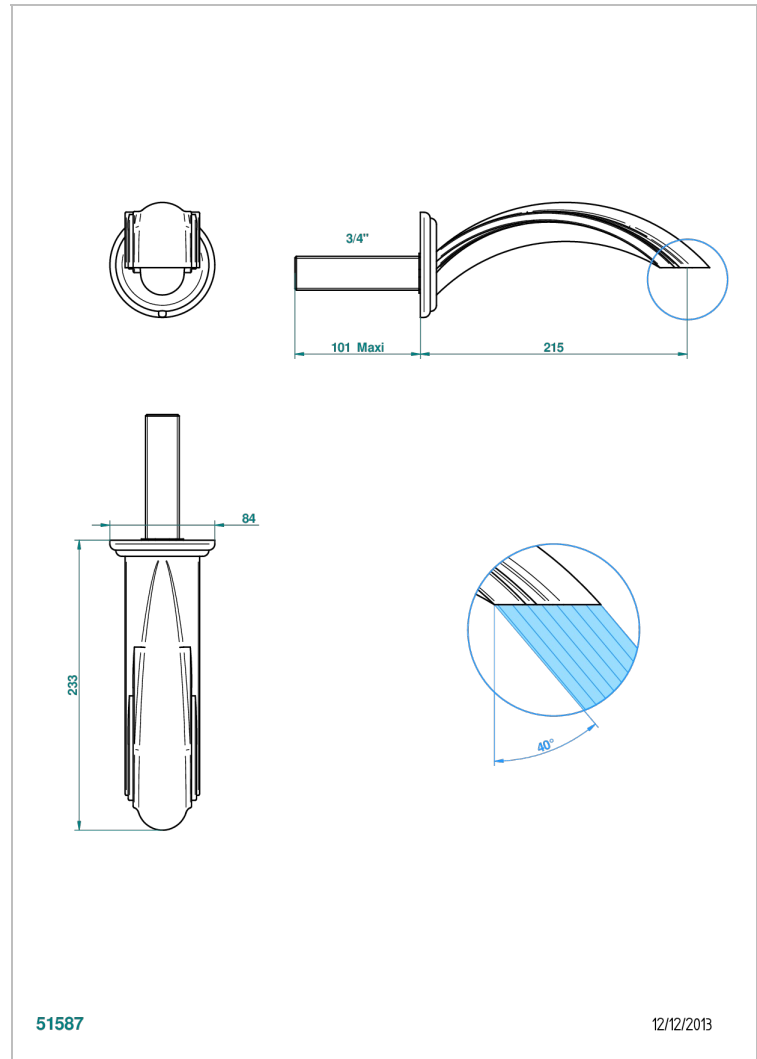

PANTHERE CRISTAL CLAIR

A2H-43SGB

Bec de lavabo mural 3/4 sans té - bec super goliath

THG[®]
PARIS

CARACTÉRISTIQUES

- Panthère Cristal clair
- Bec de lavabo mural 3/4 sans té - bec super goliath

FINITIONS DISPONIBLES

Bronze clair - D01
Chromé - A02
Chromé / doré - G02
Chromé mat - C02
Doré brillant - F01
Doré mat - F07

Nickel brillant - B01
Nickel mat - C01
Noir mat céramique - D30
Or pâle - F30
Or pâle mat - F31
Pvd blush - H62