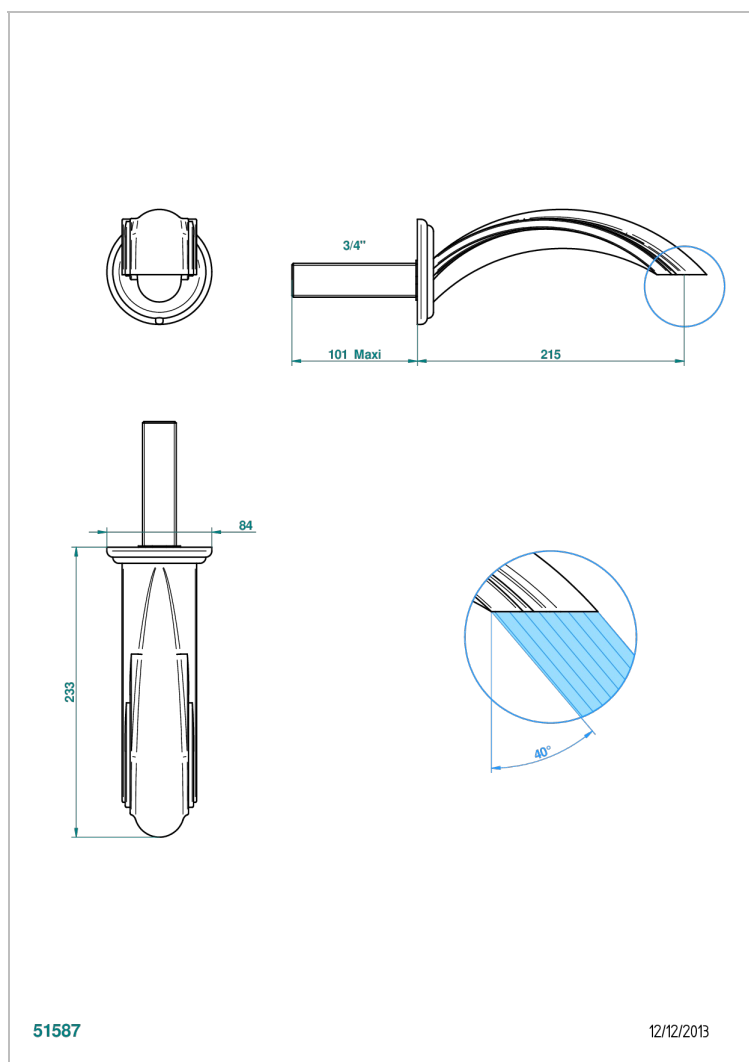

PANTHERE CRISTAL CLARO

A2H-43SGB

Basin wall spout 3/4 no T junction

THG[®]
PARIS

CARACTERÍSTICAS

- Panthère cristal claro
- Basin wall spout 3/4 no T junction

ACABADOS DISPONIBLES

Bronce claro - D01
Cerámica negra mate - D30
Cobre viejo mate - H07
Cromo - A02
Cromo / dorado - G02
Cromo mate - C02

Dorado - F01
Dorado mate - F07
Dorado pálido - F30
Dorado pálido mate (sin barniz) - F31
Níquel - B01
Níquel mate - C01

Níquel viejo - H28
Pvd blush - H62
Pvd blush mate - H60
Pvd color latón - H49
Pvd color latón mate - H50
Pvd color níquel - H55