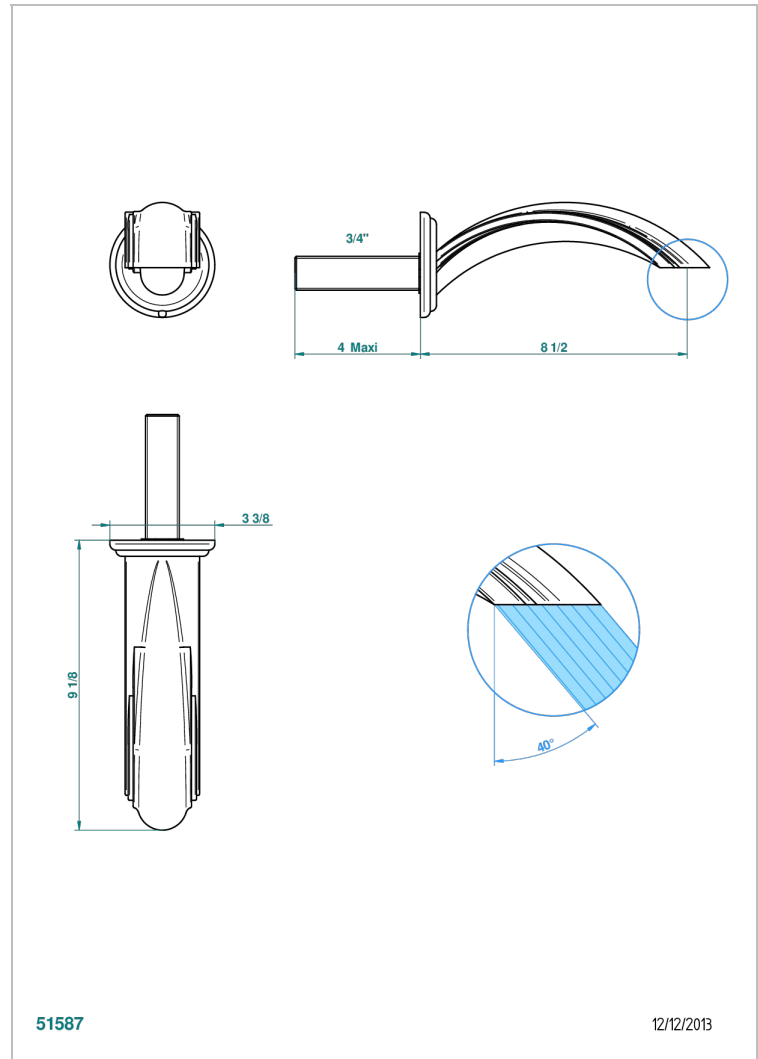

# PANTHERE, KRISTALL KLAR

A2H-43SGB

Basin wall spout 3/4 no T junction

THG<sup>®</sup>  
PARIS

## EIGENSCHAFTEN

- Panthère, Kristall klar
- Basin wall spout 3/4 no T junction

## VERFÜGBARE OBERFLÄCHEN

Altnickel - H28  
Blassgold - F30  
Blassgold matt unlackiert - F31  
Bronze hell - D01  
Chrom - A02  
Chrom / gold - G02

Chrom matt - C02  
Gold - F01  
Gold matt - F07  
Kupfer altrot matt lackiert - H07  
Mattschwarz keramik - D30  
Nickel matt - C01