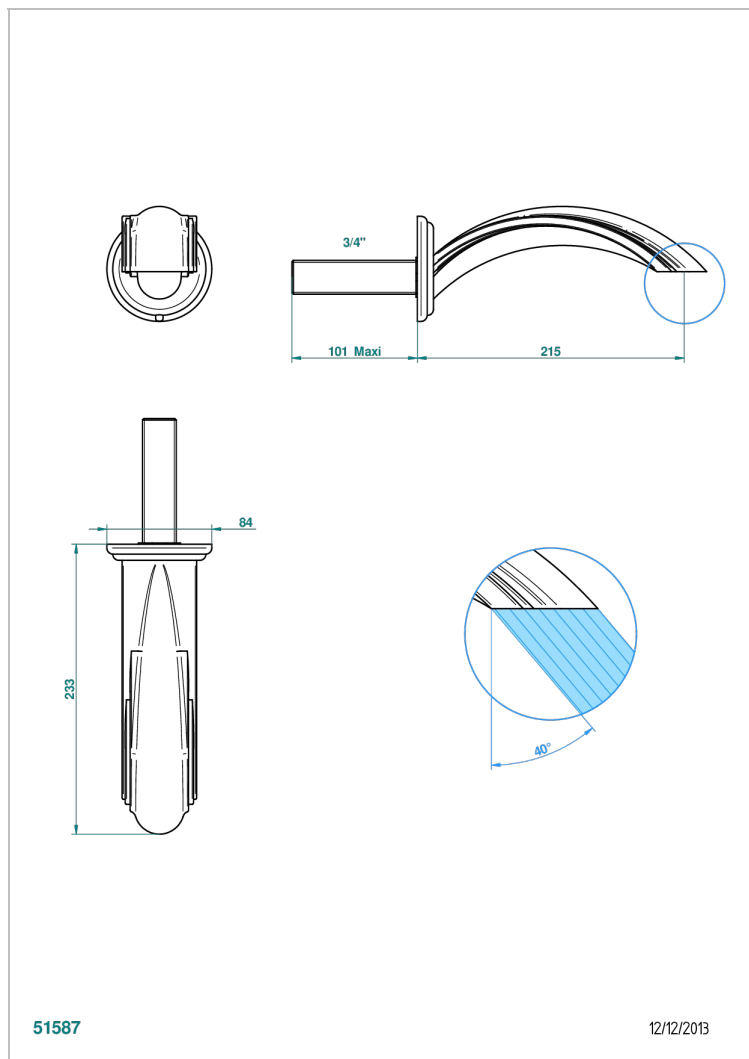

PANTHERE CO СВЕТЛЫМ ХРУСТАЛЕМ

A2H-43SGB

Настенный кран для раковины большого размера без Т-образного фиксатора

THG[®]
PARIS

ХАРАКТЕРИСТИКИ

- Panthere со светлым хрусталём
- Настенный кран для раковины большого размера без Т-образного фиксатора