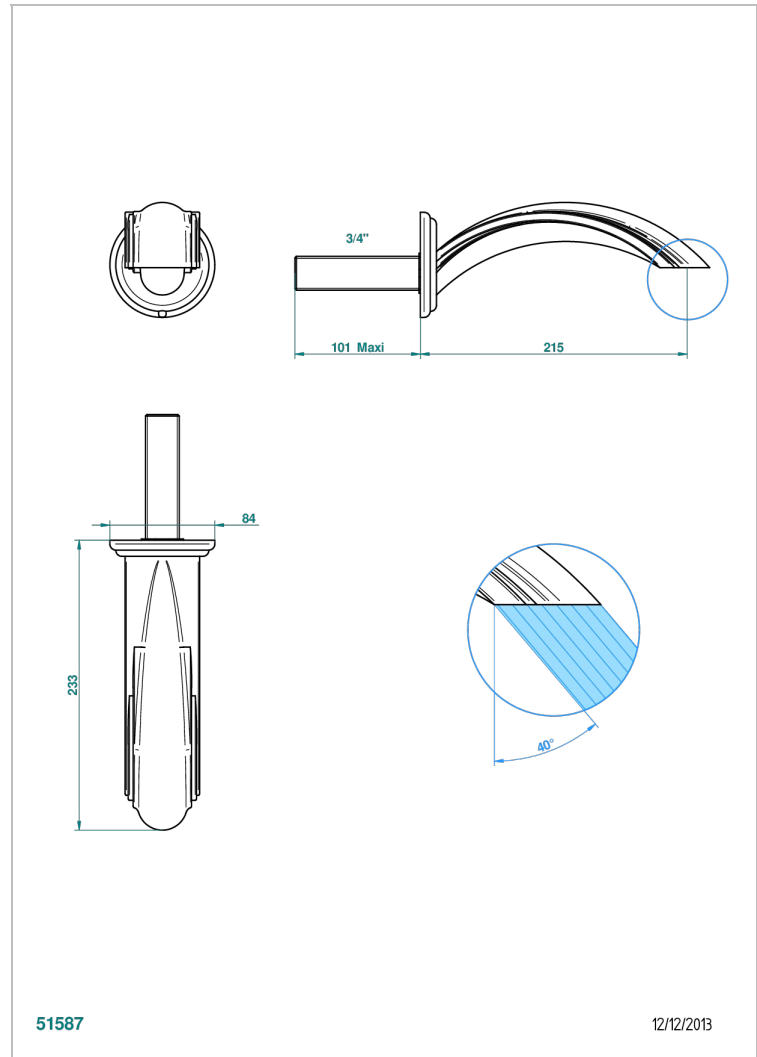

# PANTHERE CRISTAL CLAIR

A2H-43SGB

Bec de lavabo mural 3/4 sans té - bec super goliath

THG<sup>®</sup>  
PARIS

## CARACTÉRISTIQUES

- Panthère Cristal clair
- Bec de lavabo mural 3/4 sans té - bec super goliath