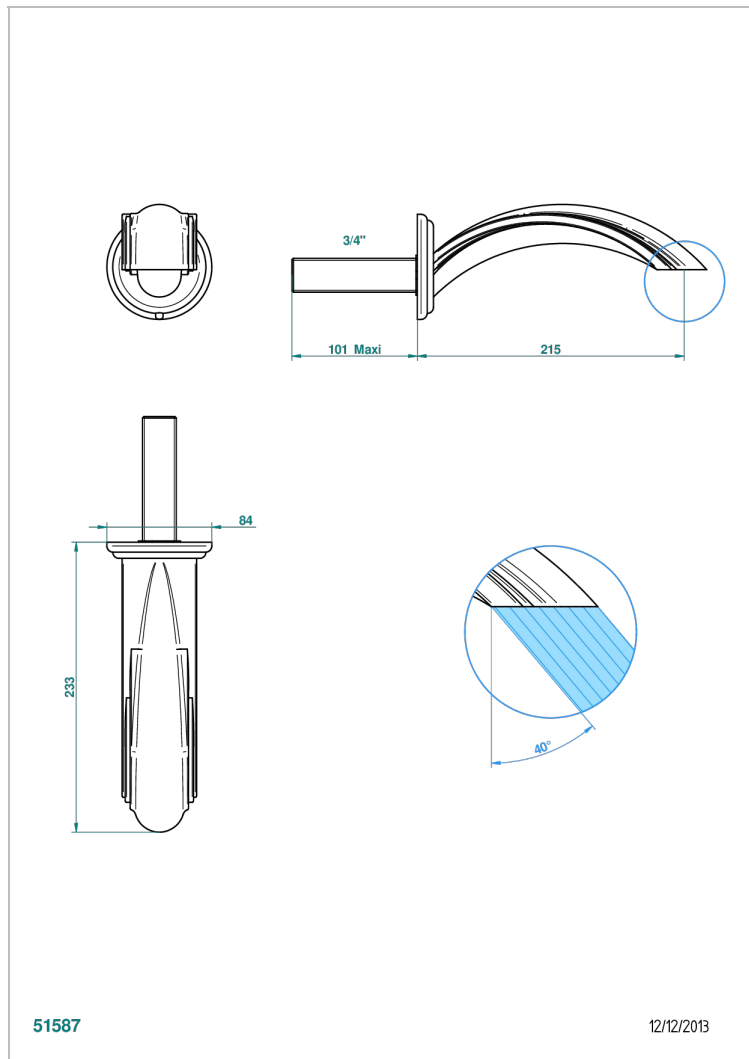

PANTHERE CLEAR CRYSTAL

A2H-43SGB

无T型管入墙式台盆喷嘴 - 超大号

THG[®]
PARIS

51587

12/12/2013

特色

- Panthère Clear crystal
- 无T型管入墙式台盆喷嘴 - 超大号

可选饰面

Black ceram - D30
Blush PVD - H62
Graphite PVD - H64
Matt Umber PVD - H67
Matt blush PVD - H60
Matt graphite PVD - H65

PVD哑光棕铜 - F34
PVD哑光金 - H53
PVD哑光铜 - H50
PVD哑光镍 - H56
PVD抛光铜 - H49
PVD棕铜 - F33

PVD金色 - H52
PVD镍 - H55
Umber PVD - H66
哑光复古铜 - H07
哑光浅金 - F31
哑光金 - F07

哑光铬 - C02
哑光镍 - C01
复古镍 - H28
抛光金 (24K金) - F01
抛光铬 - A02
抛光铬/抛光金 - G02

抛光镍 - B01
浅金 - F30
漆面铜 - D01