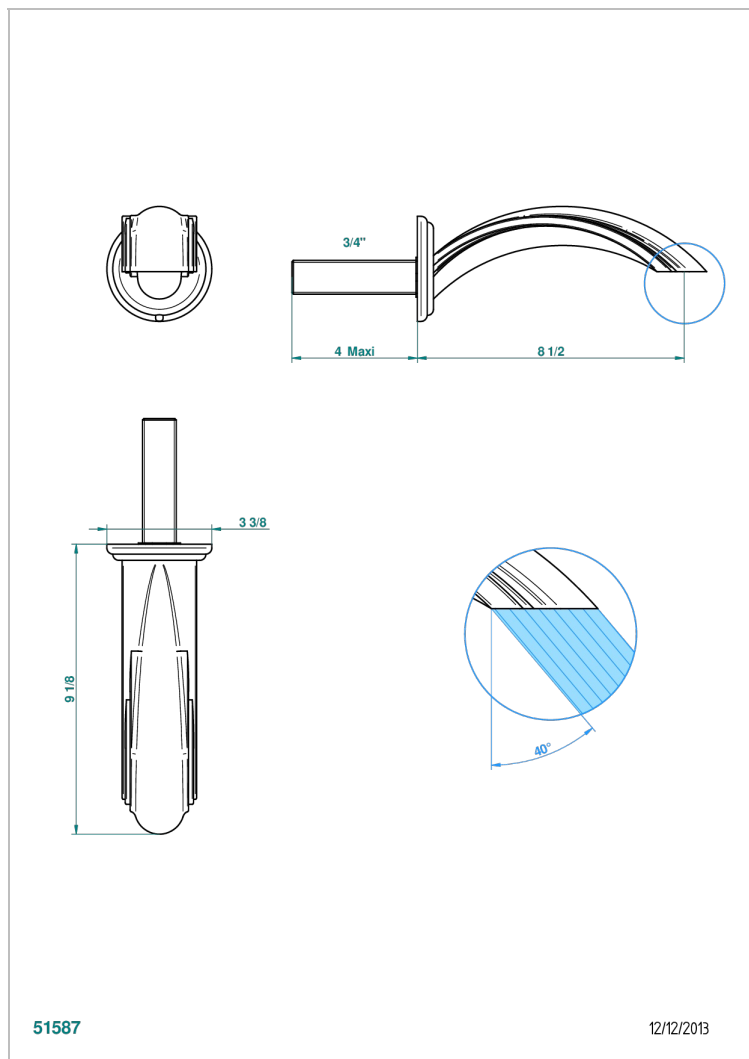

PANTHERE CO СВЕТЛЫМ ХРУСТАЛЕМ

A2H-43SGB

Настенный кран для раковины большого размера без T-образного фиксатора

THG[®]
PARIS

ХАРАКТЕРИСТИКИ

- Panthere со светлым хрусталём
- Настенный кран для раковины большого размера без T-образного фиксатора