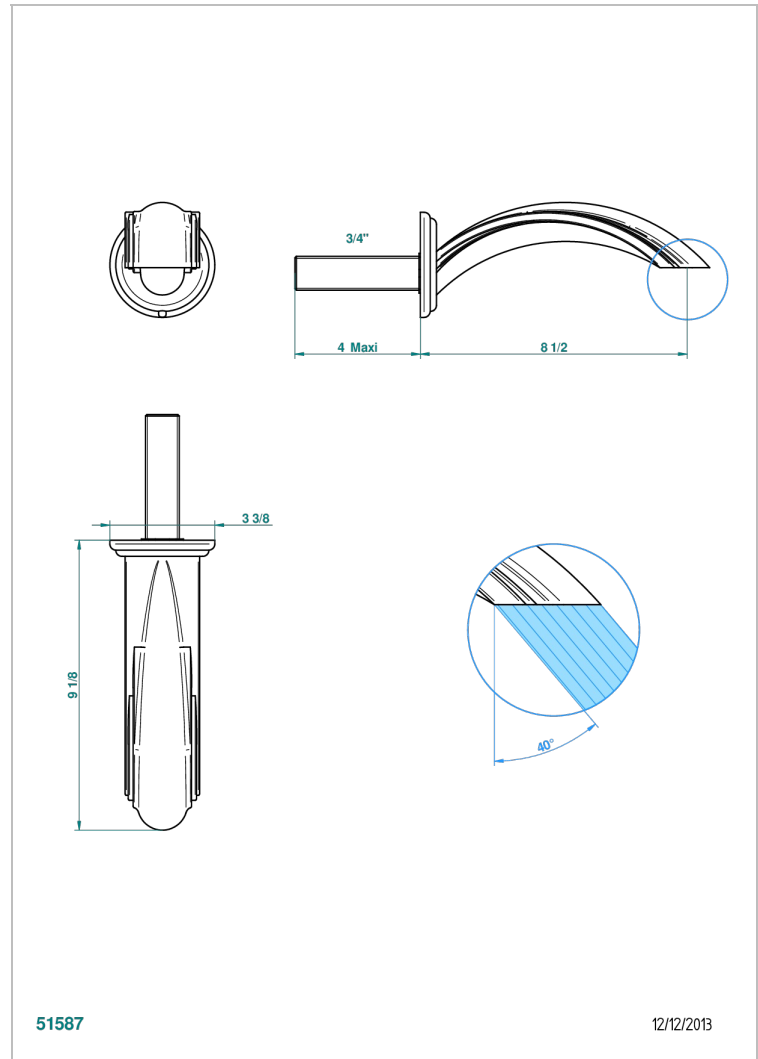

PANTHERE CRISTAL CLAIR

A2H-43SGB

Bec de lavabo mural 3/4 sans té - bec super goliath

THG[®]
PARIS

CARACTÉRISTIQUES

- Panthère Cristal clair
- Bec de lavabo mural 3/4 sans té - bec super goliath

FINITIONS DISPONIBLES

Bronze clair - D01
Chromé - A02
Chromé / doré - G02
Chromé mat - C02
Doré brillant - F01
Doré mat - F07

Nickel brillant - B01
Nickel mat - C01
Noir mat céramique - D30
Or pâle - F30
Or pâle mat - F31
Pvd blush - H62