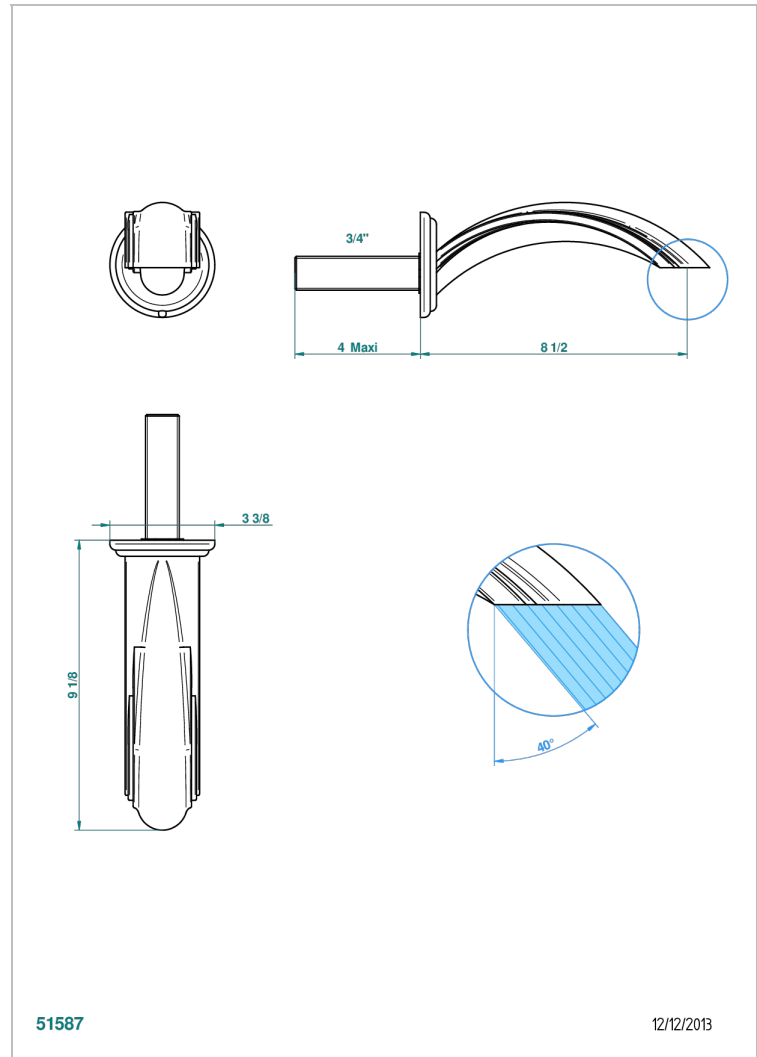

PANTHERE CRISTAL CLARO

A2H-43SGB

Basin wall spout 3/4 no T junction

THG[®]
PARIS

CARACTERÍSTICAS

- Panthère cristal claro
- Basin wall spout 3/4 no T junction

ACABADOS DISPONIBLES

Bronce claro - D01
Cerámica negra mate - D30
Cobre viejo mate - H07
Cromo - A02
Cromo / dorado - G02
Cromo mate - C02

Dorado - F01
Dorado mate - F07
Dorado pálido - F30
Dorado pálido mate (sin barniz) - F31
Níquel - B01
Níquel mate - C01

Níquel viejo - H28
Pvd blush - H62
Pvd blush mate - H60
Pvd color latón - H49
Pvd color latón mate - H50
Pvd color níquel - H55