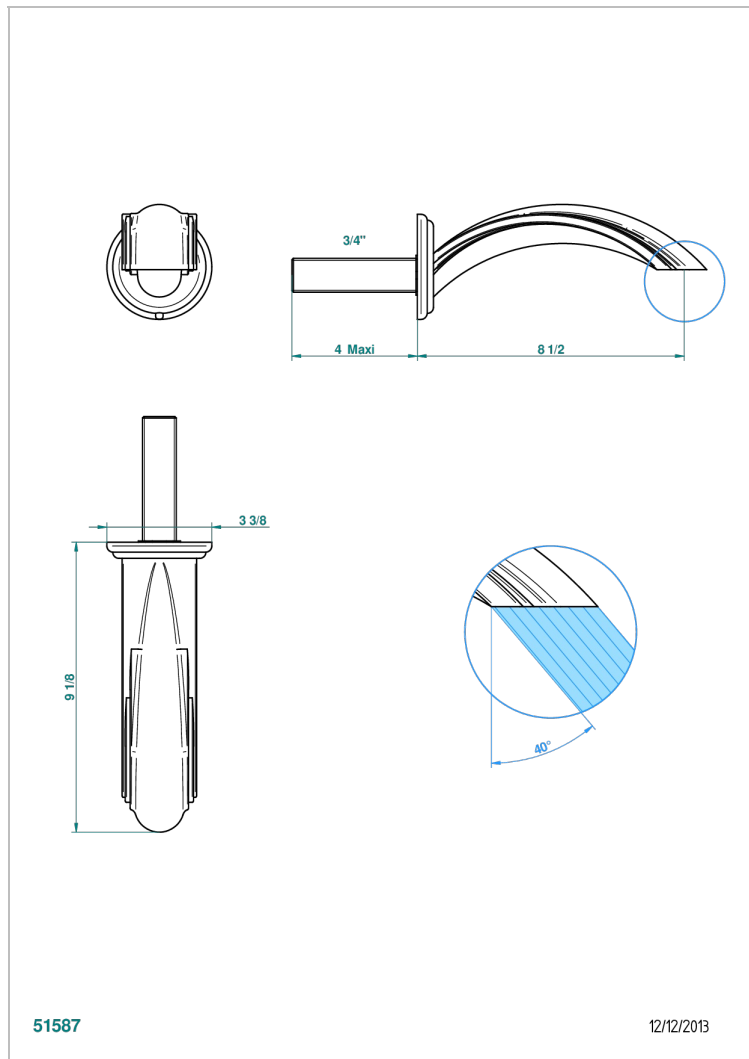

PANTHERE CLEAR CRYSTAL

A2H-43SGB

无T型管入墙式台盆喷嘴 - 超大号

THG[®]
PARIS

特色

- Panthère Clear crystal
- 无T型管入墙式台盆喷嘴 - 超大号

可选饰面

Black ceram - D30
Blush PVD - H62
Graphite PVD - H64
Matt Umber PVD - H67
Matt blush PVD - H60
Matt graphite PVD - H65

PVD哑光棕铜 - F34
PVD哑光金 - H53
PVD哑光铜 - H50
PVD哑光镍 - H56
PVD抛光铜 - H49
PVD棕铜 - F33

PVD金色 - H52
PVD镍 - H55
Umber PVD - H66
哑光复古铜 - H07
哑光浅金 - F31
哑光金 - F07

哑光铬 - C02
哑光镍 - C01
复古镍 - H28
抛光金 (24K金) - F01
抛光铬 - A02
抛光铬/抛光金 - G02

抛光镍 - B01
浅金 - F30
漆面铜 - D01