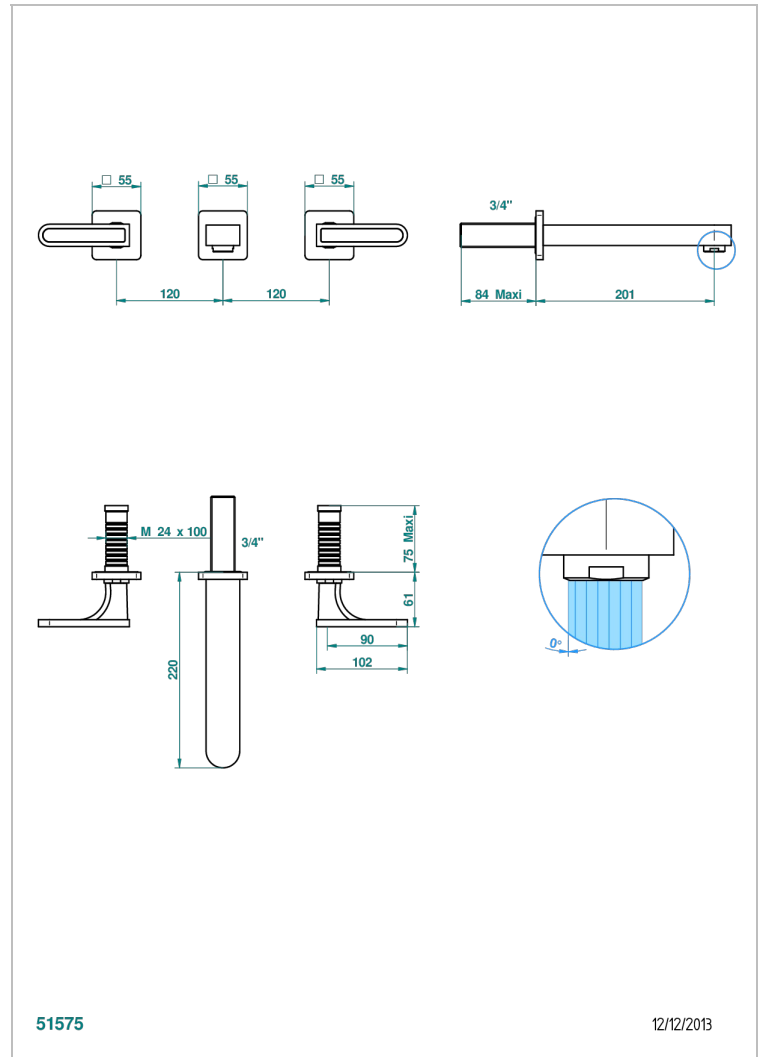

PROFIL ONYX NOIR A MANETTES

A6P-40SGBUS

Garniture pour mélangeur de lavabo mural - bec super goliath

THG[®]
PARIS

51575

12/12/2013

CARACTÉRISTIQUES

- Ensemble composé d'un bec mural de lavabo et des 2 garnitures de robinets
- Nécessite partie encastrée Réf. 40AM/US
- Laiton sans plomb
- Aérateur-mousseur
- Livré sans vidage
- Bec grand modèle
- Raccordement aux standards US

SPÉCIFICATIONS TECHNIQUES

- Recommandé : 3 bars (max. 5 bars) - Advised : 43,5 psi (max. 72 psi)
- 15 l/min à 3 bars (4 gpm at 43.5 psi)

PRODUITS ASSOCIÉS

- Ref. G00-40AM/US Partie à encastrer pour mélangeur mural - version manettes- standard américain