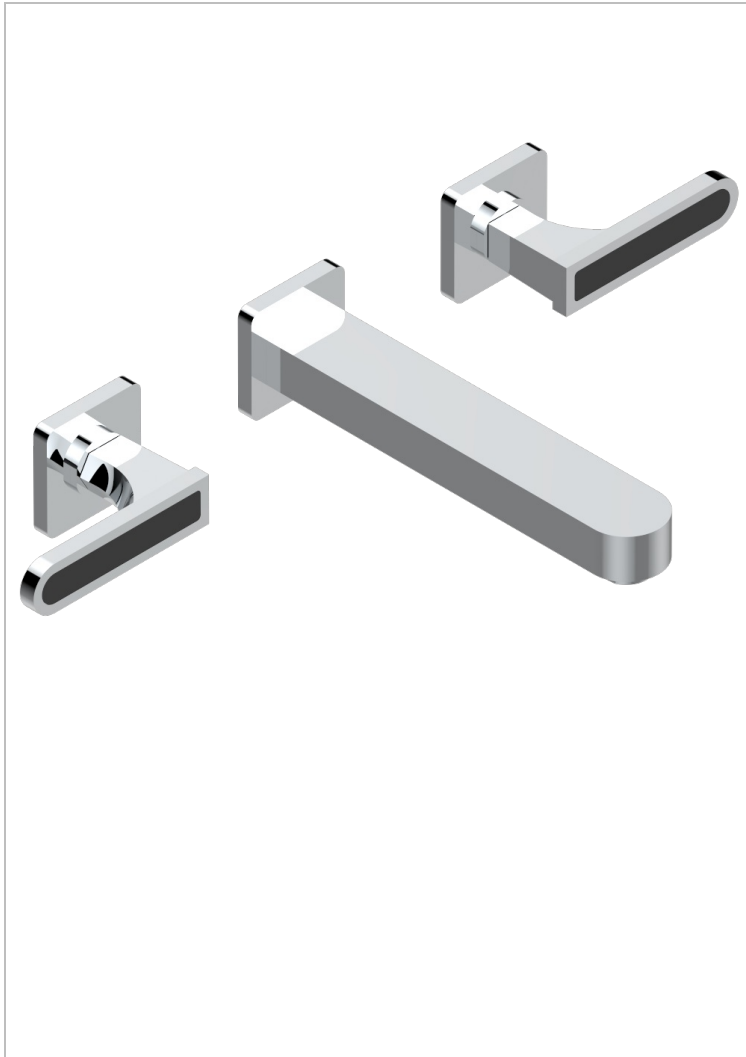

PROFIL ONYX NOIR A MANETTES

A6P-40SGBUS

Garniture pour mélangeur de lavabo mural - bec super goliath

THG[®]
PARIS

51575

12/12/2013

CARACTÉRISTIQUES

- Ensemble composé d'un bec mural de lavabo et des 2 garnitures de robinets
- Nécessite partie encastrée Réf. 40AM/US
- Laiton sans plomb
- Aérateur-mousseur
- Livré sans vidage
- Bec grand modèle
- Raccordement aux standards US

SPÉCIFICATIONS TECHNIQUES

- Recommandé : 3 bars (max. 5 bars) - Advised : 43,5 psi (max. 72 psi)
- 15 l/min à 3 bars (4 gpm at 43.5 psi)

PRODUITS ASSOCIÉS

- Ref. G00-40AM/US Partie à encastrer pour mélangeur mural - version manettes- standard américain

FINITIONS DISPONIBLES

Bronze clair - D01
Chromé - A02
Chromé / doré - G02
Chromé mat - C02
Doré brillant - F01
Doré mat - F07

Nickel brillant - B01
Nickel mat - C01
Noir mat céramique - D30
Or pâle - F30
Or pâle mat - F31
Pvd blush - H62