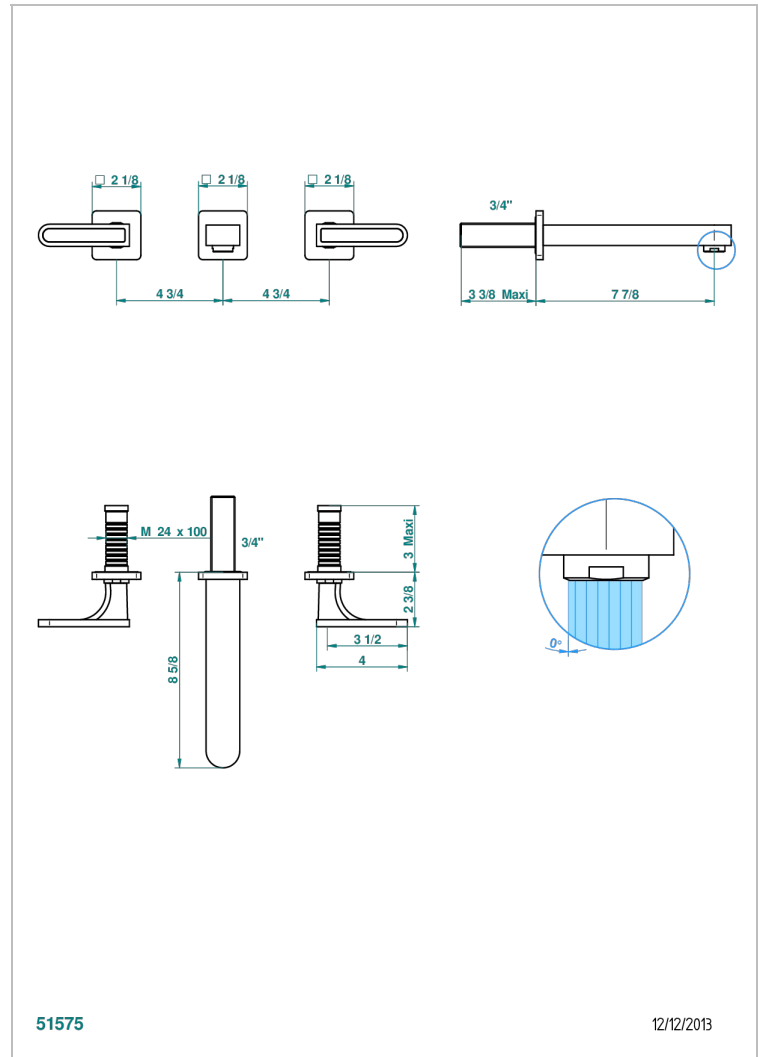

PROFIL ONYX NOIR A MANETTES

A6P-40SGBUS

Garniture pour mélangeur de lavabo mural - bec super goliath

THG[®]
PARIS

CARACTÉRISTIQUES

- Ensemble composé d'un bec mural de lavabo et des 2 garnitures de robinets
- Nécessite partie encastrée Réf. 40AM/US
- Laiton sans plomb
- Aérateur-mousseur
- Livré sans vidage
- Bec grand modèle
- Raccordement aux standards US

SPÉCIFICATIONS TECHNIQUES

- Recommandé : 3 bars (max. 5 bars) - Advised : 43,5 psi (max. 72 psi)
- 15 l/min à 3 bars (4 gpm at 43.5 psi)

PRODUITS ASSOCIÉS

- Ref. G00-40AM/US Partie à encastrer pour mélangeur mural - version manettes- standard américain