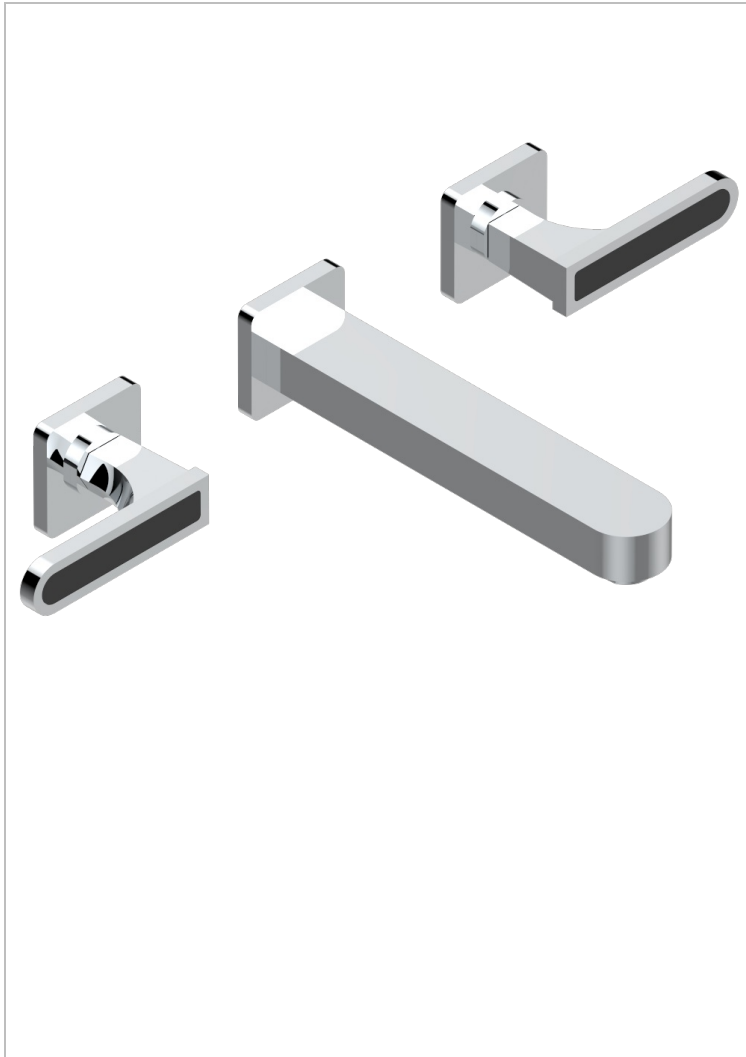

PROFIL ONYX NOIR A MANETTES

A6P-40SGBUS

Garniture pour mélangeur de lavabo mural - bec super goliath

THG[®]
PARIS

CARACTÉRISTIQUES

- Ensemble composé d'un bec mural de lavabo et des 2 garnitures de robinets
- Nécessite partie encastrée Réf. 40AM/US
- Laiton sans plomb
- Aérateur-mousseur
- Livré sans vidage
- Bec grand modèle
- Raccordement aux standards US

SPÉCIFICATIONS TECHNIQUES

- Recommandé : 3 bars (max. 5 bars) - Advised : 43,5 psi (max. 72 psi)
- 15 l/min à 3 bars (4 gpm at 43.5 psi)

PRODUITS ASSOCIÉS

- Ref. G00-40AM/US Partie à encastrer pour mélangeur mural - version manettes- standard américain

FINITIONS DISPONIBLES

Bronze clair - D01
Chromé - A02
Chromé / doré - G02
Chromé mat - C02
Doré brillant - F01
Doré mat - F07

Nickel brillant - B01
Nickel mat - C01
Noir mat céramique - D30
Or pâle - F30
Or pâle mat - F31
Pvd blush - H62