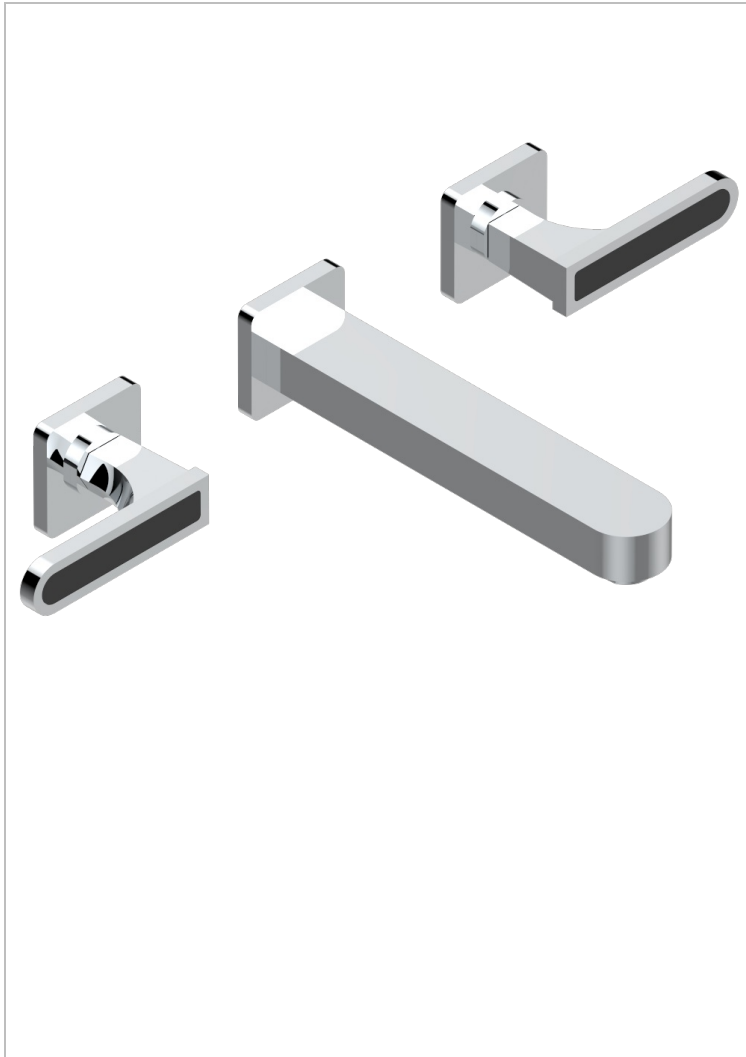

# PROFIL ONYX NOIR A MANETTES

A6P-40SGB

Garniture pour mélangeur de lavabo mural, bec super goliath

THG<sup>®</sup>  
PARIS

## CARACTÉRISTIQUES

- Ensemble composé d'un bec mural de lavabo et des 2 garnitures de robinets
- Nécessite partie encastrée Réf. 40AM
- Laiton sans plomb
- Aérateur-mousseur
- Livré sans vidage
- Bec grand modèle

## PRODUITS ASSOCIÉS

- Ref. G00-40AC Partie à encastrer pour mélangeur mural - version croisillons
- Ref. G00-40AM Partie à encastrer pour mélangeur mural - version manettes