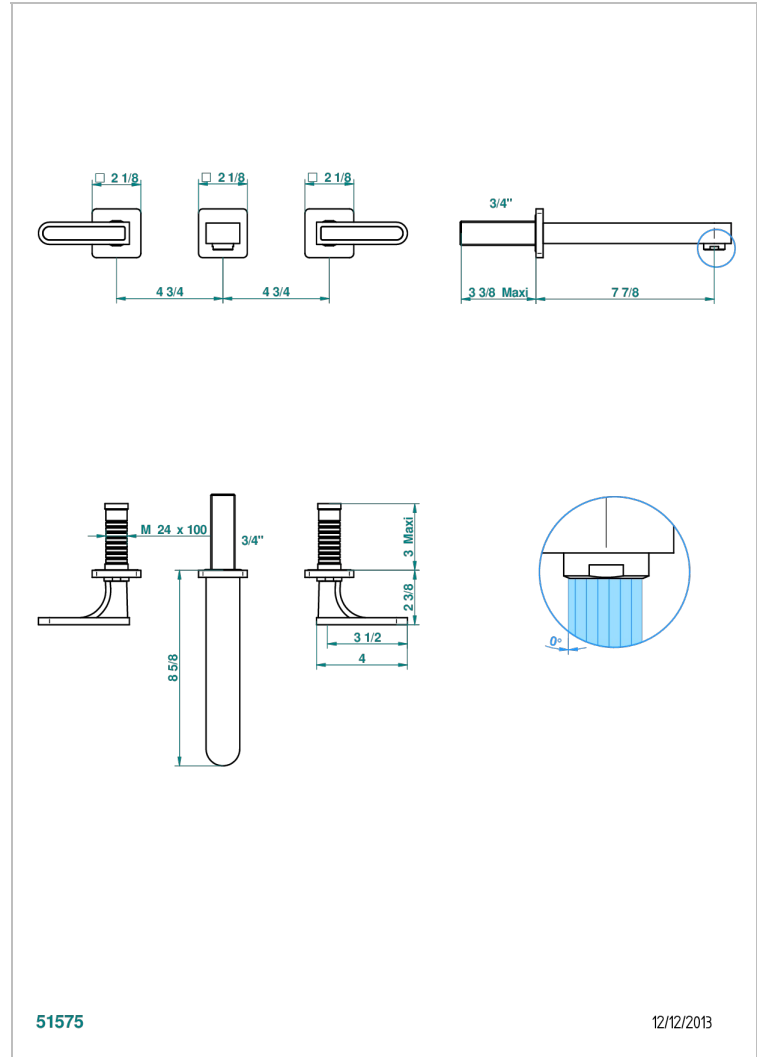

# PROFIL ONYX NOIR A MANETTES

A6P-40SGB

Garniture pour mélangeur de lavabo mural, bec super goliath

THG<sup>®</sup>  
PARIS

## CARACTÉRISTIQUES

- Ensemble composé d'un bec mural de lavabo et des 2 garnitures de robinets
- Nécessite partie encastrée Réf. 40AM
- Laiton sans plomb
- Aérateur-mousseur
- Livré sans vidage
- Bec grand modèle

## PRODUITS ASSOCIÉS

- Ref. G00-40AC Partie à encastrer pour mélangeur mural - version croisillons
- Ref. G00-40AM Partie à encastrer pour mélangeur mural - version manettes