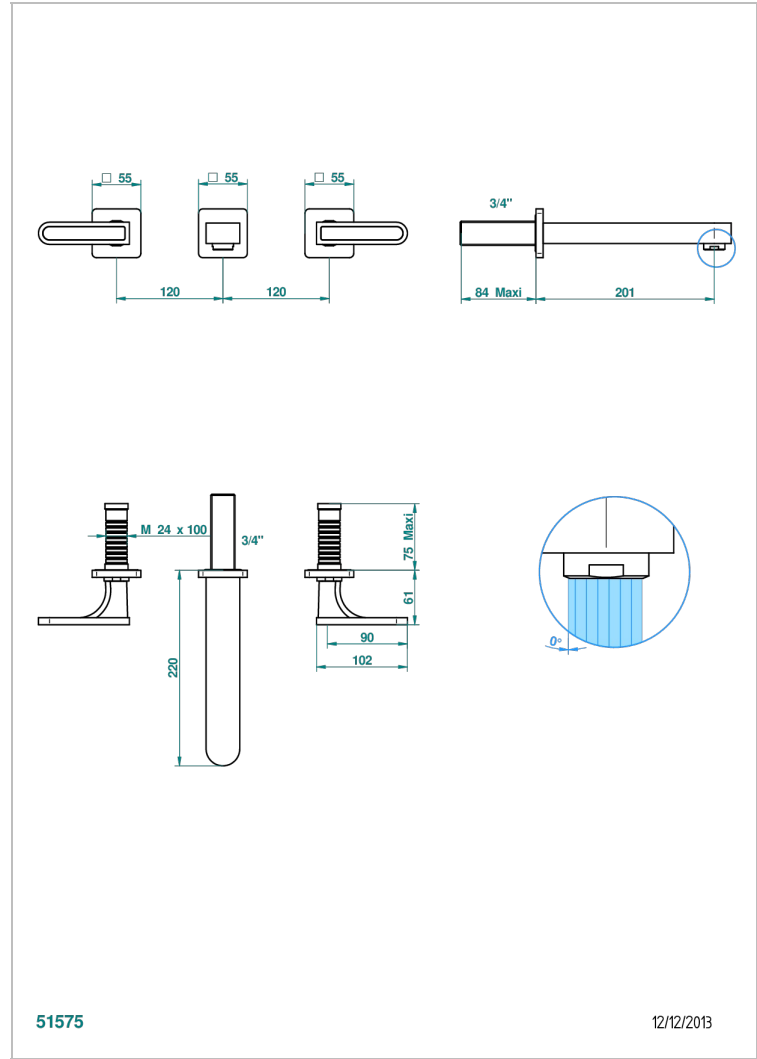

PROFIL ONYX NOIR A MANETTES

A6P-40SGB

Garniture pour mélangeur de lavabo mural, bec super goliath

THG[®]
PARIS

CARACTÉRISTIQUES

- Ensemble composé d'un bec mural de lavabo et des 2 garnitures de robinets
- Nécessite partie encastrée Réf. 40AM
- Laiton sans plomb
- Aérateur-mousseur
- Livré sans vidage
- Bec grand modèle

SPÉCIFICATIONS TECHNIQUES

- Recommandé : 3 bars (max. 5 bars) - Advised : 43,5 psi (max. 72 psi)
- 15 l/min à 3 bars (4 gpm at 43.5 psi)

PRODUITS ASSOCIÉS

- Ref. G00-40AC Partie à encastrer pour mélangeur mural - version croisillons
- Ref. G00-40AM Partie à encastrer pour mélangeur mural - version manettes