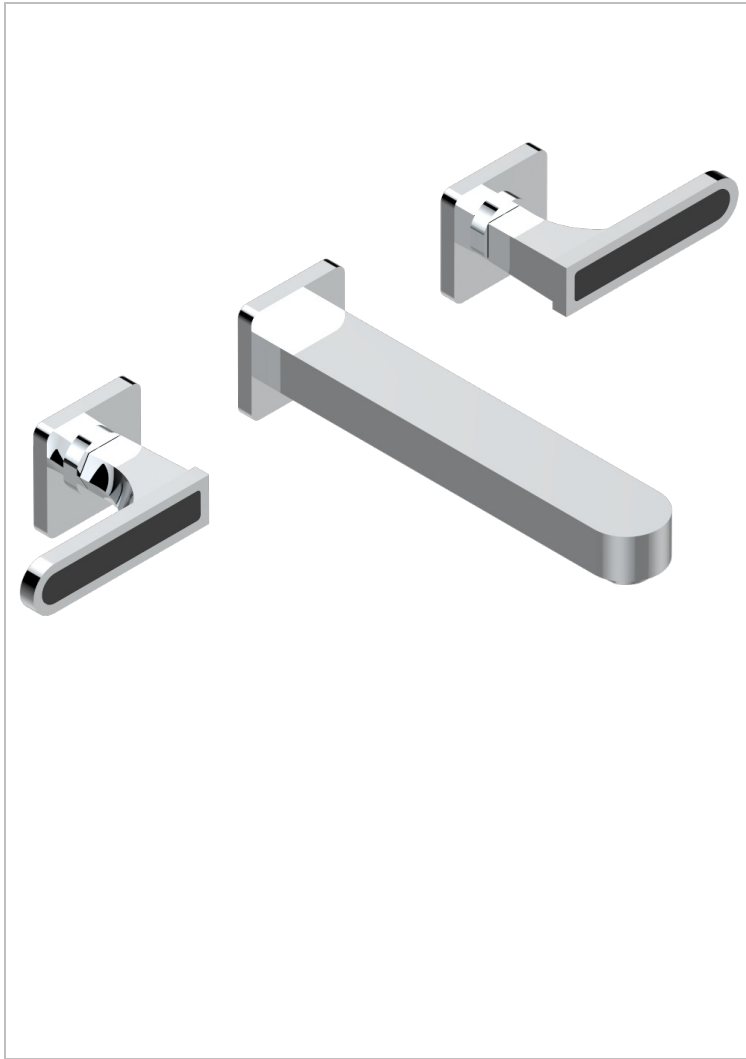

PROFIL ONYX NOIR A MANETTES

A6P-40SGB

Garniture pour mélangeur de lavabo mural, bec super goliath

THG[®]
PARIS

CARACTÉRISTIQUES

- Ensemble composé d'un bec mural de lavabo et des 2 garnitures de robinets
- Nécessite partie encastrée Réf. 40AM
- Laiton sans plomb
- Aérateur-mousseur
- Livré sans vidage
- Bec grand modèle

SPÉCIFICATIONS TECHNIQUES

- Recommandé : 3 bars (max. 5 bars) - Advised : 43,5 psi (max. 72 psi)
- 15 l/min à 3 bars (4 gpm at 43.5 psi)

PRODUITS ASSOCIÉS

- Ref. G00-40AC Partie à encastrer pour mélangeur mural - version croisillons
- Ref. G00-40AM Partie à encastrer pour mélangeur mural - version manettes

FINITIONS DISPONIBLES

Bronze clair - D01
Chromé - A02
Chromé / doré - G02
Chromé mat - C02
Doré brillant - F01
Doré mat - F07

Nickel brillant - B01
Nickel mat - C01
Noir mat céramique - D30
Or pâle - F30
Or pâle mat - F31
Pvd blush - H62