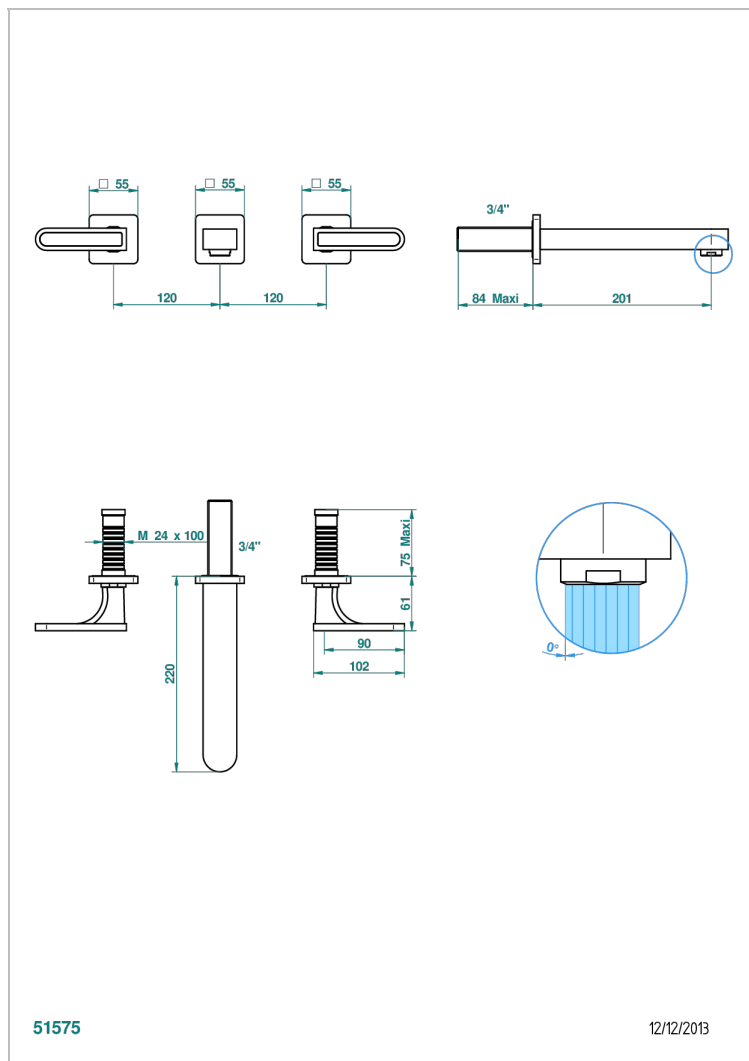

PROFIL, ONYX SCHWARZ, HEBEL

A6P-40SGB

Garnitur für Waschtischbatterie zur Wandmontage, Supert Goliath Auslauf

THG[®]
PARIS

51575

12/12/2013

EIGENSCHAFTEN

- Profil, Onyx Schwarz, Hebel
- Garnitur für Waschtischbatterie zur Wandmontage, Supert Goliath Auslauf

TECHNISCHE DATEN

- Recommandé : 3 bars (max. 5 bars) - Advised : 43,5 psi (max. 72 psi)
- 15 l/min à 3 bars (4 gpm at 43.5 psi)

ÄHNLICHE PRODUKTE

- Ref. G00-40AC Up-teil für wandarmatur
- Ref. G00-40AM Up-teil für wandarmatur

VERFÜGBARE OBERFLÄCHEN

Altnickel - H28
Blassgold - F30
Blassgold matt unlackiert - F31
Bronze hell - D01
Chrom - A02
Chrom / gold - G02

Chrom matt - C02
Gold - F01
Gold matt - F07
Kupfer altrot matt lackiert - H07
Mattschwarz keramik - D30
Nickel matt - C01