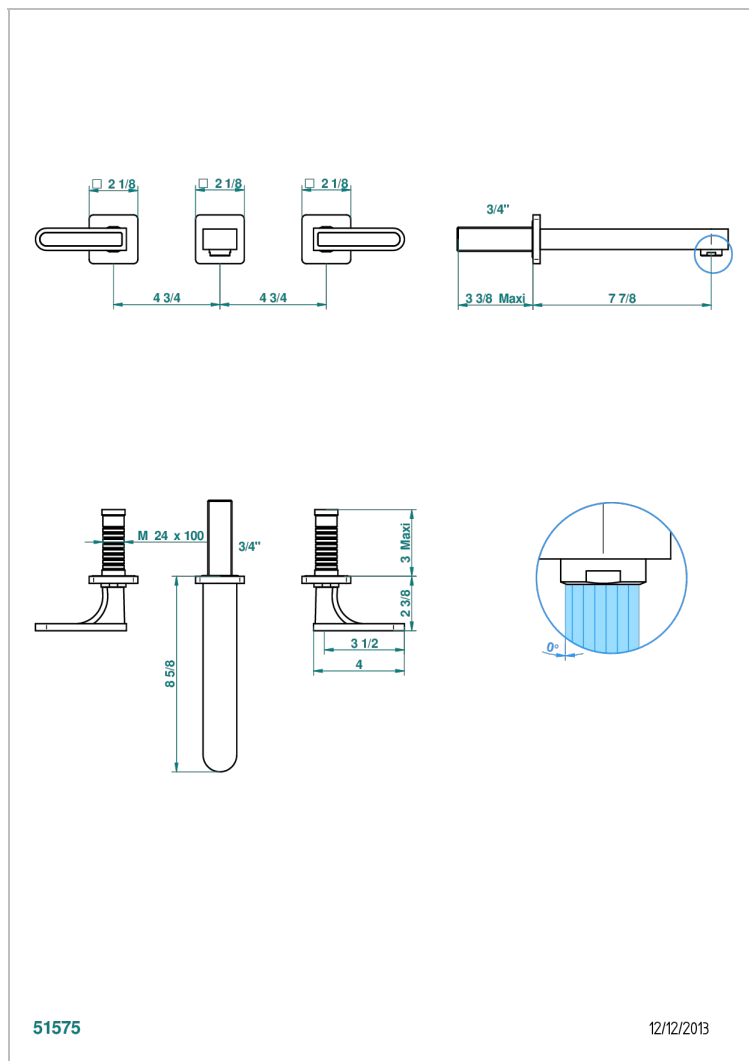

# PROFIL, ONYX SCHWARZ, HEBEL

A6P-40SGB

Garnitur für Waschtischbatterie zur Wandmontage, Supert Goliath Auslauf

THG<sup>®</sup>  
PARIS

## EIGENSCHAFTEN

- Profil, Onyx Schwarz, Hebel
- Garnitur für Waschtischbatterie zur Wandmontage, Supert Goliath Auslauf

## TECHNISCHE DATEN

- Recommandé : 3 bars (max. 5 bars) - Advised : 43,5 psi (max. 72 psi)
- 15 l/min à 3 bars (4 gpm at 43.5 psi)

## ÄHNLICHE PRODUKTE

- Ref. G00-40AC Up-teil für wandarmatur
- Ref. G00-40AM Up-teil für wandarmatur