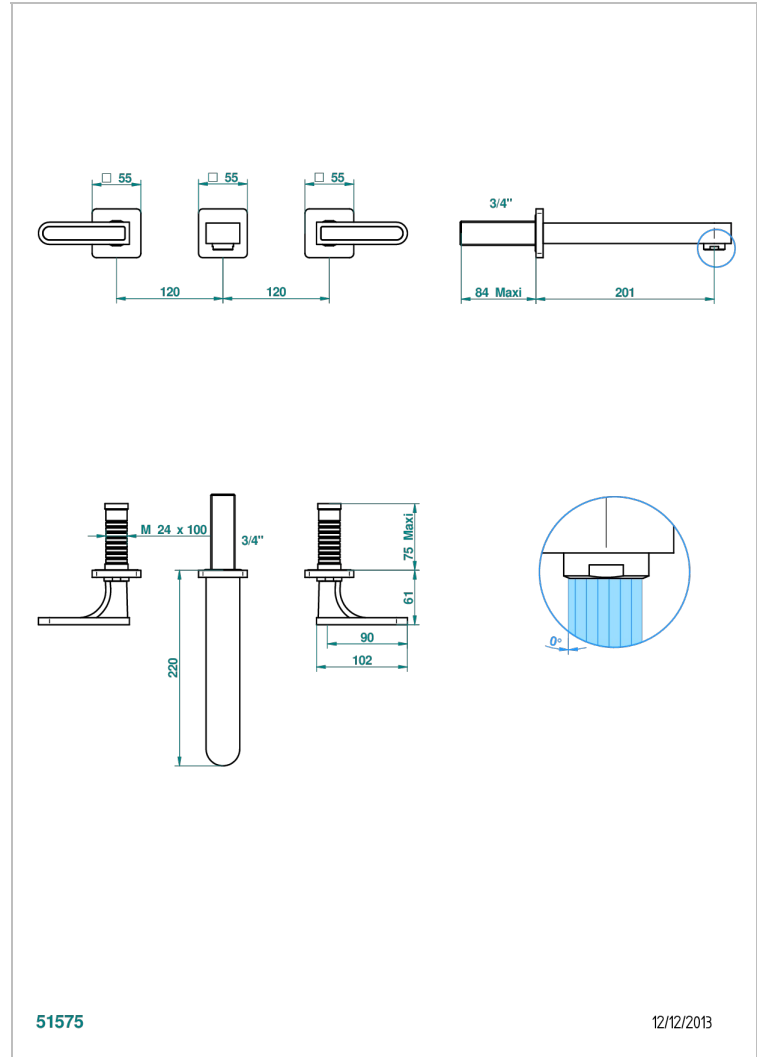

PROFIL ONYX NOIR A MANETTES

A6P-40SGB

Garniture pour mélangeur de lavabo mural, bec super goliath

THG[®]
PARIS

CARACTÉRISTIQUES

- Ensemble composé d'un bec mural de lavabo et des 2 garnitures de robinets
- Nécessite partie encastrée Réf. 40AM
- Laiton sans plomb
- Aérateur-mousseur
- Livré sans vidage
- Bec grand modèle

SPÉCIFICATIONS TECHNIQUES

- Recommandé : 3 bars (max. 5 bars) - Advised : 43,5 psi (max. 72 psi)
- 15 l/min à 3 bars (4 gpm at 43.5 psi)

PRODUITS ASSOCIÉS

- Ref. G00-40AC Partie à encastrer pour mélangeur mural - version croisillons
- Ref. G00-40AM Partie à encastrer pour mélangeur mural - version manettes