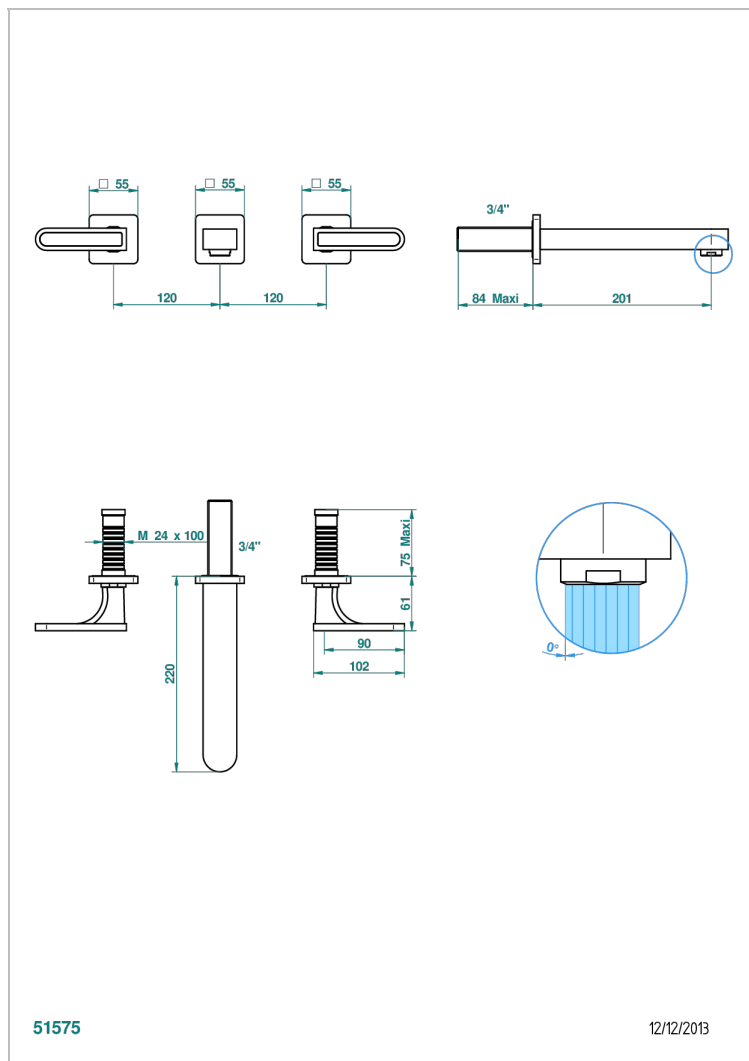

PROFIL, ONYX SCHWARZ, HEBEL

A6P-40SGB

Garnitur für Waschtischbatterie zur Wandmontage, Supert Goliath Auslauf

THG[®]
PARIS

EIGENSCHAFTEN

- Profil, Onyx Schwarz, Hebel
- Garnitur für Waschtischbatterie zur Wandmontage, Supert Goliath Auslauf

TECHNISCHE DATEN

- Recommandé : 3 bars (max. 5 bars) - Advised : 43,5 psi (max. 72 psi)
- 15 l/min à 3 bars (4 gpm at 43.5 psi)

ÄHNLICHE PRODUKTE

- Ref. G00-40AC Up-teil für wandarmatur
- Ref. G00-40AM Up-teil für wandarmatur

VERFÜGBARE OBERFLÄCHEN

Altnickel - H28
Blassgold - F30
Blassgold matt unlackiert - F31
Bronze hell - D01
Chrom - A02
Chrom / gold - G02

Chrom matt - C02
Gold - F01
Gold matt - F07
Kupfer altrot matt lackiert - H07
Mattschwarz keramik - D30
Nickel matt - C01