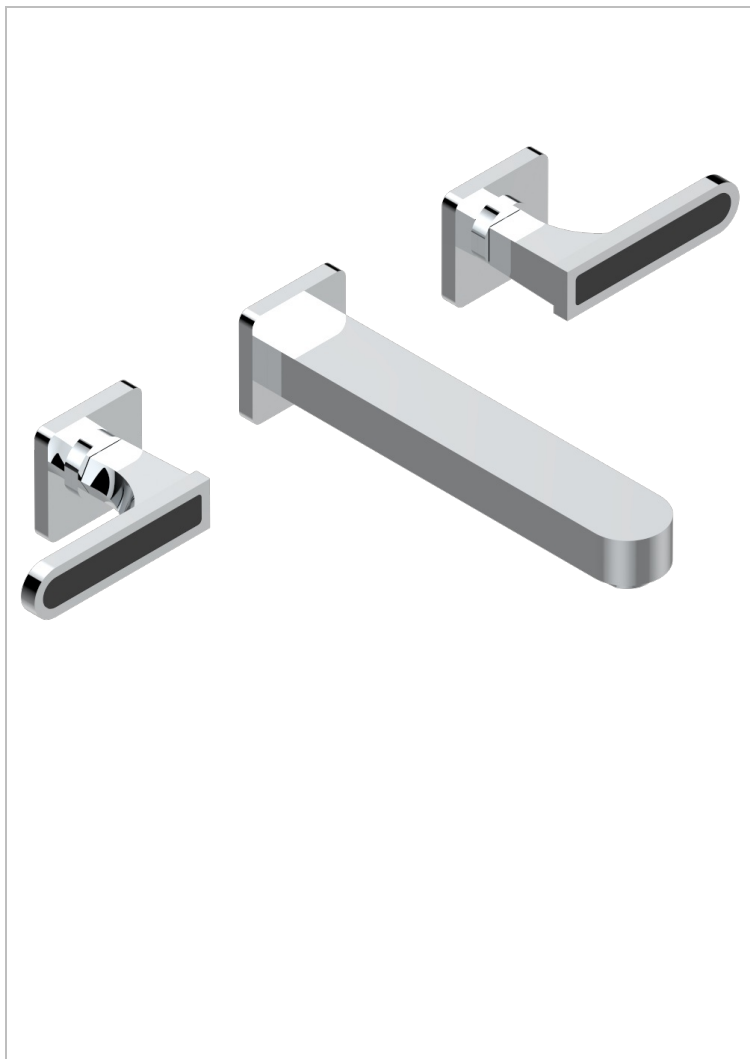

# PROFIL BLACK ONYX WITH LEVER

A6P-40SGB

入墙式台盆龙头配件，超大号喷嘴

THG<sup>®</sup>  
PARIS

51575

12/12/2013

## 特色

- Profil Black Onyx with lever
- 入墙式台盆龙头配件，超大号喷嘴

## 相关的SKU

- Ref. G00-40AC 无下水器入墙式龙头嵌入部分 - 四通手柄版
- Ref. G00-40AM 无下水器入墙式龙头嵌入部分 - 单把手柄版