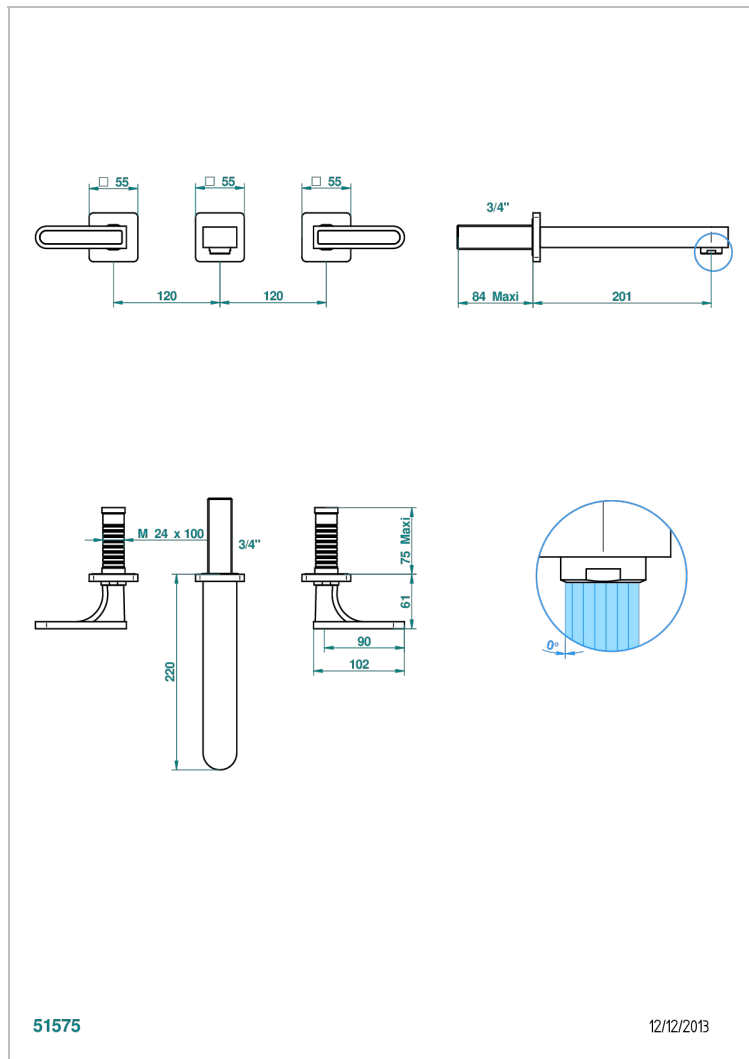

# PROFIL BLACK ONYX WITH LEVER

A6P-40SGB

入墙式台盆龙头配件，超大号喷嘴

THG<sup>®</sup>  
PARIS

51575

12/12/2013

## 特色

- Profil Black Onyx with lever
- 入墙式台盆龙头配件，超大号喷嘴

## 技术特征

- Recommandé : 3 bars (max. 5 bars) - Advised : 43,5 psi (max. 72 psi)
- 15 l/min à 3 bars (4 gpm at 43.5 psi)

## 相关的SKU

- Ref. G00-40AC 无下水器入墙式龙头嵌入部分 - 四通手柄版
- Ref. G00-40AM 无下水器入墙式龙头嵌入部分 - 单把手柄版