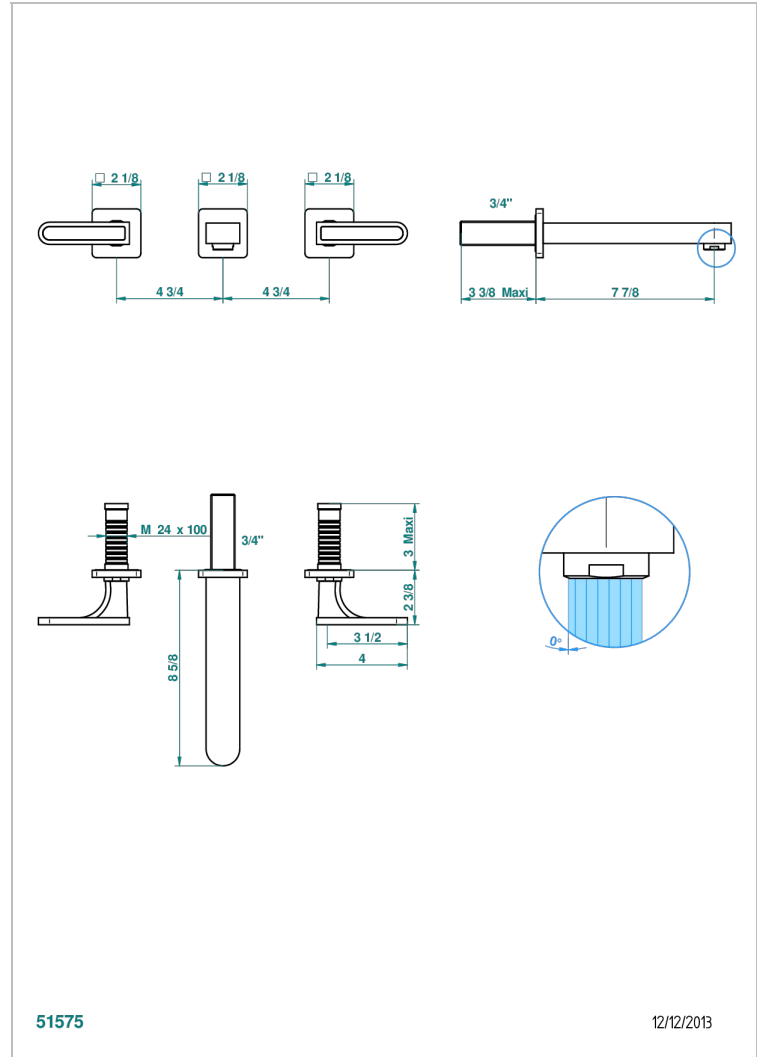

PROFIL ONYX NOIR A MANETTES

A6P-40SGB

Garniture pour mélangeur de lavabo mural, bec super goliath

THG[®]
PARIS

CARACTÉRISTIQUES

- Ensemble composé d'un bec mural de lavabo et des 2 garnitures de robinets
- Nécessite partie encastrée Réf. 40AM
- Laiton sans plomb
- Aérateur-mousseur
- Livré sans vidage
- Bec grand modèle

SPÉCIFICATIONS TECHNIQUES

- Recommandé : 3 bars (max. 5 bars) - Advised : 43,5 psi (max. 72 psi)
- 15 l/min à 3 bars (4 gpm at 43.5 psi)

PRODUITS ASSOCIÉS

- Ref. G00-40AC Partie à encastrer pour mélangeur mural - version croisillons
- Ref. G00-40AM Partie à encastrer pour mélangeur mural - version manettes