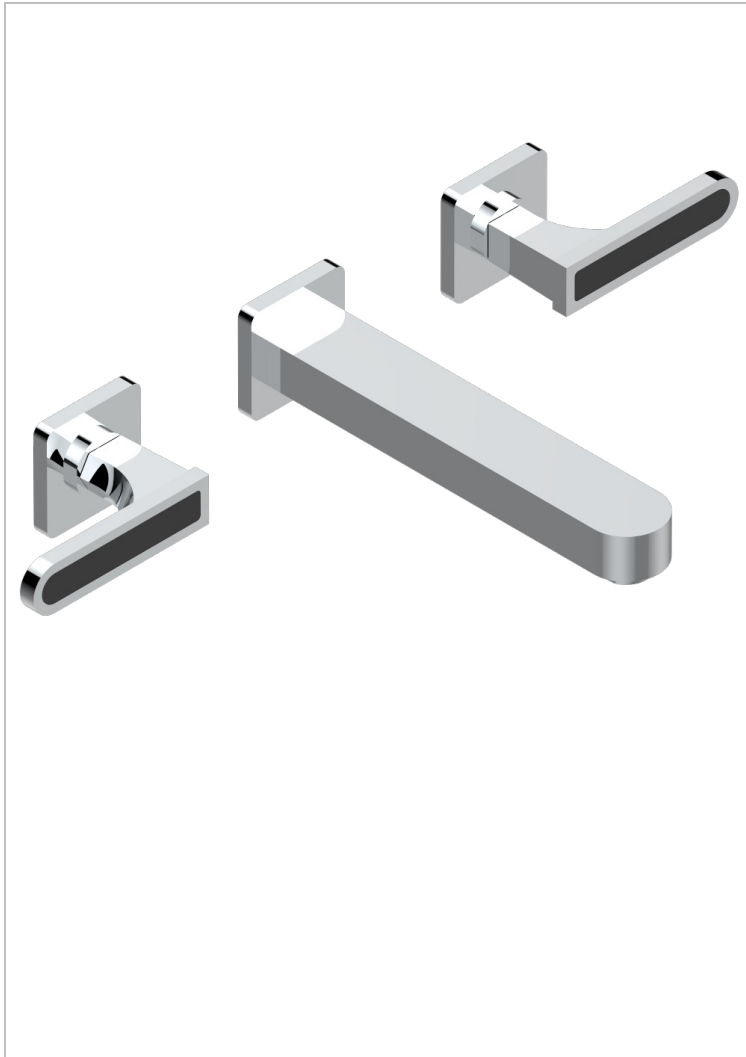

PROFIL ONYX NOIR A MANETTES

A6P-40SGB

Garniture pour mélangeur de lavabo mural, bec super goliath

THG[®]
PARIS

CARACTÉRISTIQUES

- Ensemble composé d'un bec mural de lavabo et des 2 garnitures de robinets
- Nécessite partie encastrée Réf. 40AM
- Laiton sans plomb
- Aérateur-mousseur
- Livré sans vidage
- Bec grand modèle

SPÉCIFICATIONS TECHNIQUES

- Recommandé : 3 bars (max. 5 bars) - Advised : 43,5 psi (max. 72 psi)
- 15 l/min à 3 bars (4 gpm at 43.5 psi)

PRODUITS ASSOCIÉS

- Ref. G00-40AC Partie à encastrer pour mélangeur mural - version croisillons
- Ref. G00-40AM Partie à encastrer pour mélangeur mural - version manettes

FINITIONS DISPONIBLES

Bronze clair - D01
Chromé - A02
Chromé / doré - G02
Chromé mat - C02
Doré brillant - F01
Doré mat - F07

Nickel brillant - B01
Nickel mat - C01
Noir mat céramique - D30
Or pâle - F30
Or pâle mat - F31
Pvd blush - H62