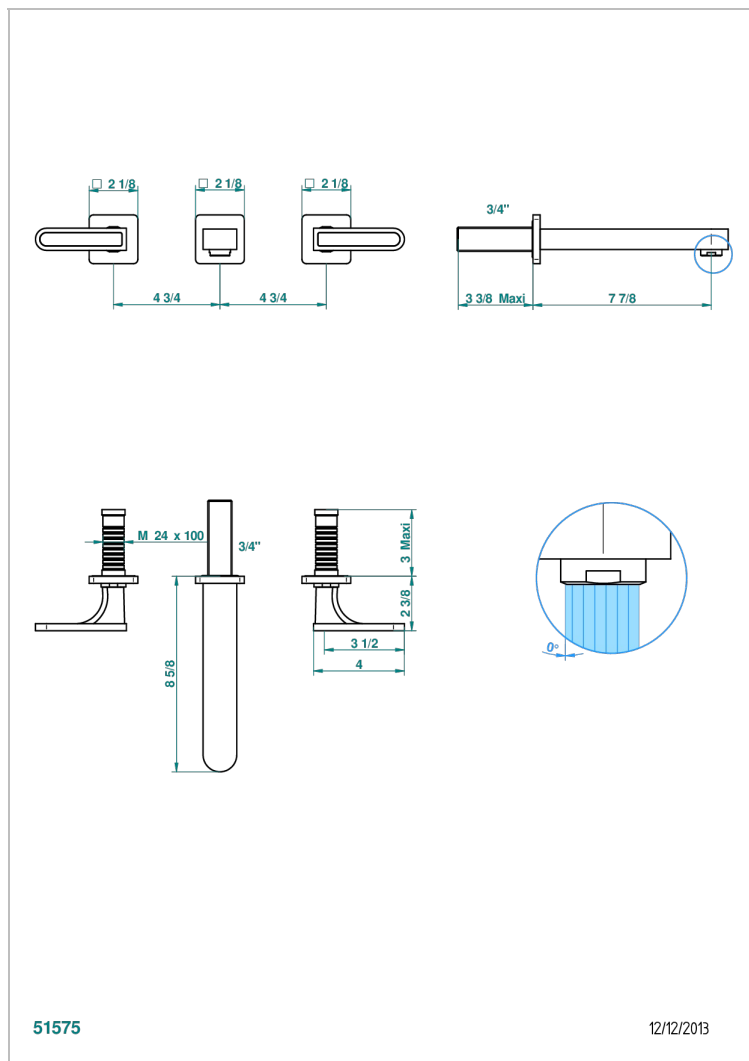

PROFIL, ONYX SCHWARZ, HEBEL

A6P-40SGB

Garnitur für Waschtischbatterie zur Wandmontage, Supert Goliath Auslauf

THG[®]
PARIS

EIGENSCHAFTEN

- Profil, Onyx Schwarz, Hebel
- Garnitur für Waschtischbatterie zur Wandmontage, Supert Goliath Auslauf

TECHNISCHE DATEN

- Recommandé : 3 bars (max. 5 bars) - Advised : 43,5 psi (max. 72 psi)
- 15 l/min à 3 bars (4 gpm at 43.5 psi)

ÄHNLICHE PRODUKTE

- Ref. G00-40AC Up-teil für wandarmatur
- Ref. G00-40AM Up-teil für wandarmatur

VERFÜGBARE OBERFLÄCHEN

Altnickel - H28
Blassgold - F30
Blassgold matt unlackiert - F31
Bronze hell - D01
Chrom - A02
Chrom / gold - G02

Chrom matt - C02
Gold - F01
Gold matt - F07
Kupfer altrot matt lackiert - H07
Mattschwarz keramik - D30
Nickel matt - C01