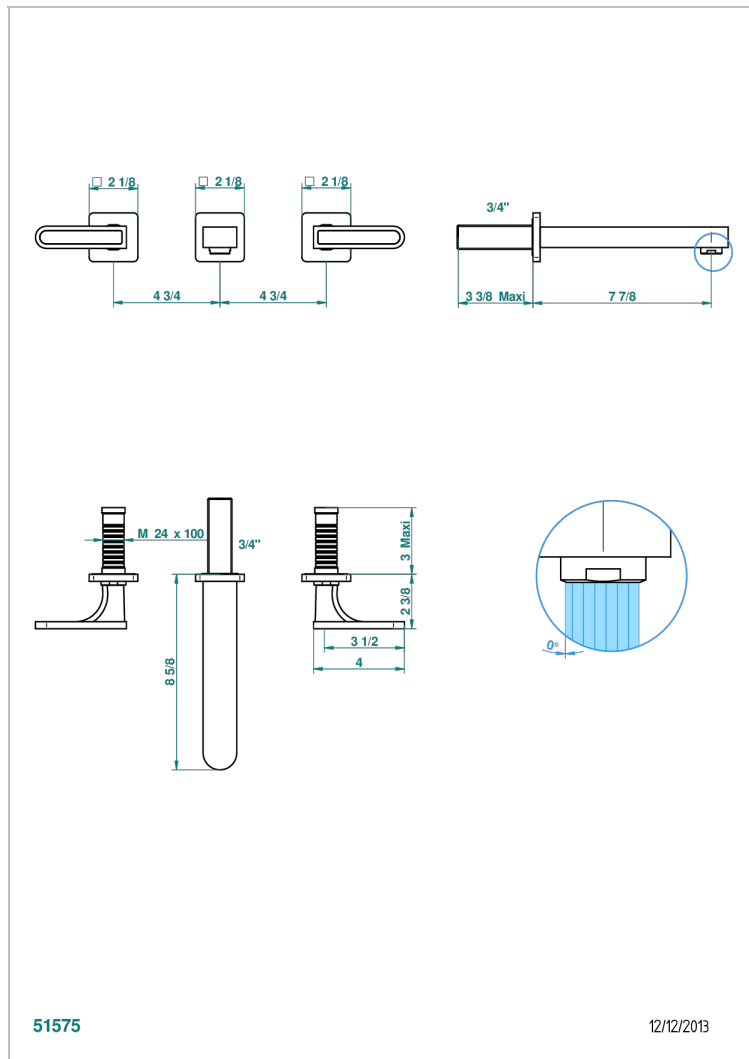

PROFIL BLACK ONYX WITH LEVER

A6P-40SGB

入墙式台盆龙头配件，超大号喷嘴

THG[®]
PARIS

51575

12/12/2013

特色

- Profil Black Onyx with lever
- 入墙式台盆龙头配件，超大号喷嘴

技术特征

- Recommandé : 3 bars (max. 5 bars) - Advised : 43,5 psi (max. 72 psi)
- 15 l/min à 3 bars (4 gpm at 43.5 psi)

相关的SKU

- Ref. G00-40AC 无下水器入墙式龙头嵌入部分 - 四通手柄版
- Ref. G00-40AM 无下水器入墙式龙头嵌入部分 - 单把手柄版

可选饰面

Black ceram - D30
Blush PVD - H62
Graphite PVD - H64
Matt Umber PVD - H67
Matt blush PVD - H60
Matt graphite PVD - H65

PVD哑光棕铜 - F34
PVD哑光金 - H53
PVD哑光铜 - H50
PVD哑光镍 - H56
PVD抛光铜 - H49
PVD棕铜 - F33

PVD金色 - H52
PVD镍 - H55
Umber PVD - H66
哑光复古铜 - H07
哑光浅金 - F31
哑光金 - F07

哑光铬 - C02
哑光镍 - C01
复古镍 - H28
抛光金 (24K金) - F01
抛光铬 - A02
抛光铬/抛光金 - G02