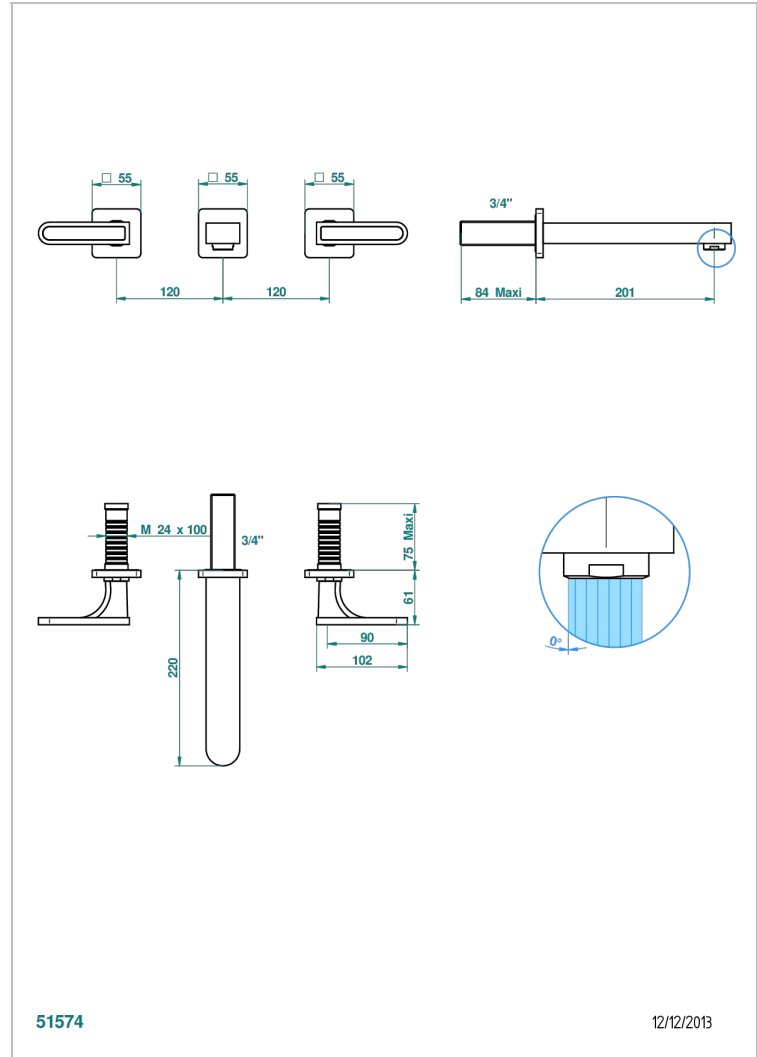

# PROFIL ONYX NOIR A MANETTES

A6P-41SGB

Garniture pour mélangeur de bain mural, bec super goliath

THG<sup>®</sup>  
PARIS

51574

12/12/2013

## CARACTÉRISTIQUES

- Profil Onyx noir à manettes
- Garniture pour mélangeur de bain mural, bec super goliath

## SPÉCIFICATIONS TECHNIQUES

- Recommandé : 3 bars (max. 5 bars) - Advised : 43,5 psi (max. 72 psi)
- Bec : 35 l/min à 3 bars
- Spout : 9.26 gpm at 43.5 psi

## PRODUITS ASSOCIÉS

- Ref. G00-40AM/US Partie à encastrer pour mélangeur mural - version manettes- standard américain