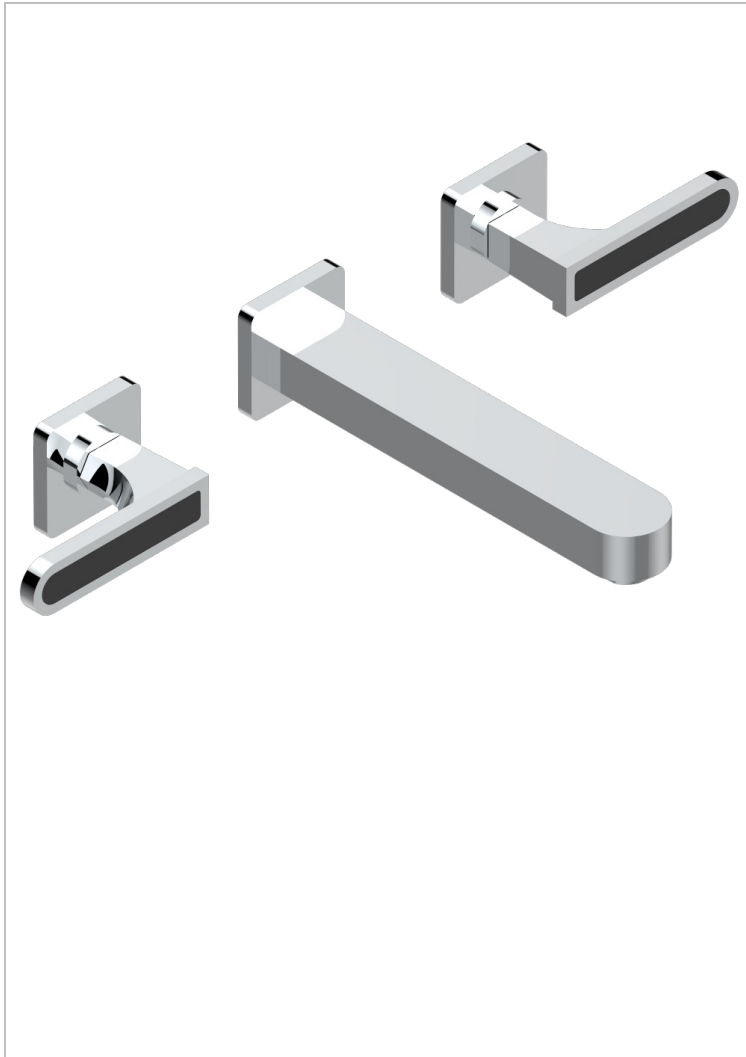

# PROFIL ONYX NOIR A MANETTES

A6P-41SGB

Garniture pour mélangeur de bain mural, bec super goliath

THG<sup>®</sup>  
PARIS

51574

12/12/2013

## CARACTÉRISTIQUES

- Profil Onyx noir à manettes
- Garniture pour mélangeur de bain mural, bec super goliath

## PRODUITS ASSOCIÉS

- Ref. G00-40AM/US Partie à encastrer pour mélangeur mural - version manettes- standard américain