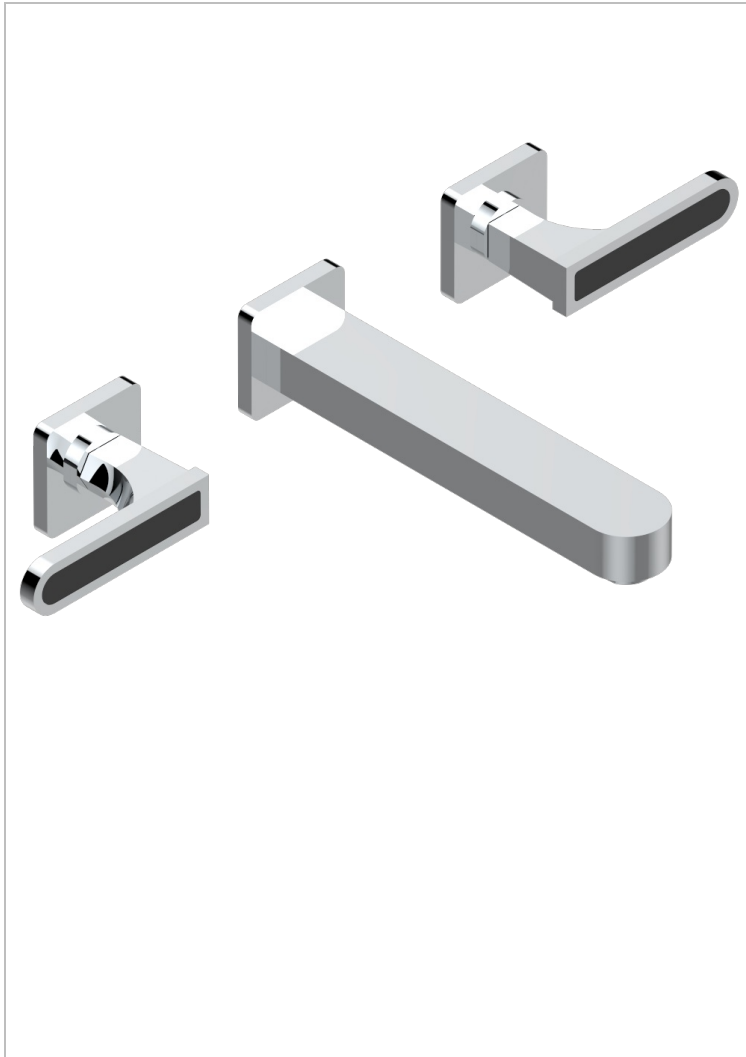

PROFIL ONYX NOIR A MANETTES

A6P-41SGB

Garniture pour mélangeur de bain mural, bec super goliath

THG[®]
PARIS

51574

12/12/2013

CARACTÉRISTIQUES

- Profil Onyx noir à manettes
- Garniture pour mélangeur de bain mural, bec super goliath

SPECIFICATIONS TECHNIQUES

- Recommandé : 3 bars (max. 5 bars) - Advised : 43,5 psi (max. 72 psi)
- Bec : 35 l/min à 3 bars
- Spout : 9.26 gpm at 43.5 psi

PRODUITS ASSOCIÉS

- Ref. G00-40AM/US Partie à encastrer pour mélangeur mural - version manettes- standard américain

FINITIONS DISPONIBLES

Bronze clair - D01
Chromé - A02
Chromé / doré - G02
Chromé mat - C02
Doré brillant - F01
Doré mat - F07

Nickel brillant - B01
Nickel mat - C01
Noir mat céramique - D30
Or pâle - F30
Or pâle mat - F31
Pvd blush - H62