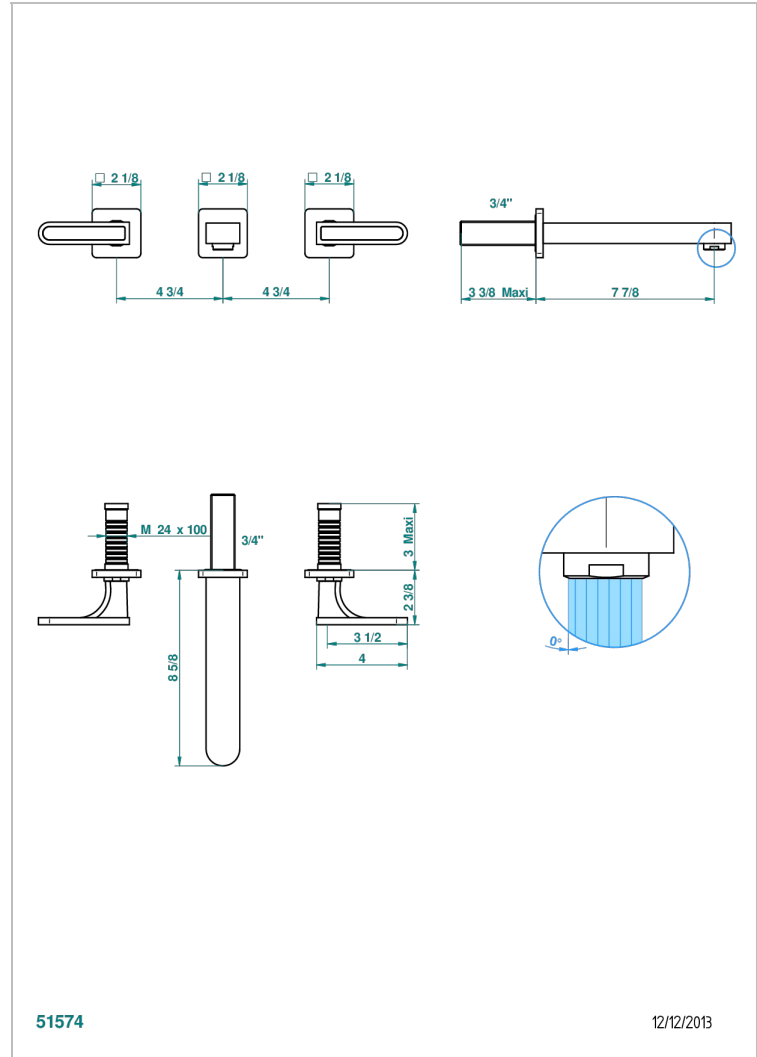

PROFIL ONYX NOIR A MANETTES

A6P-41SGB

Garniture pour mélangeur de bain mural, bec super goliath

THG[®]
PARIS

51574

12/12/2013

CARACTÉRISTIQUES

- Profil Onyx noir à manettes
- Garniture pour mélangeur de bain mural, bec super goliath

SPECIFICATIONS TECHNIQUES

- Recommandé : 3 bars (max. 5 bars) - Advised : 43,5 psi (max. 72 psi)
- Bec : 35 l/min à 3 bars
- Spout : 9.26 gpm at 43.5 psi

PRODUITS ASSOCIÉS

- Ref. G00-40AM/US Partie à encastrer pour mélangeur mural - version manettes- standard américain