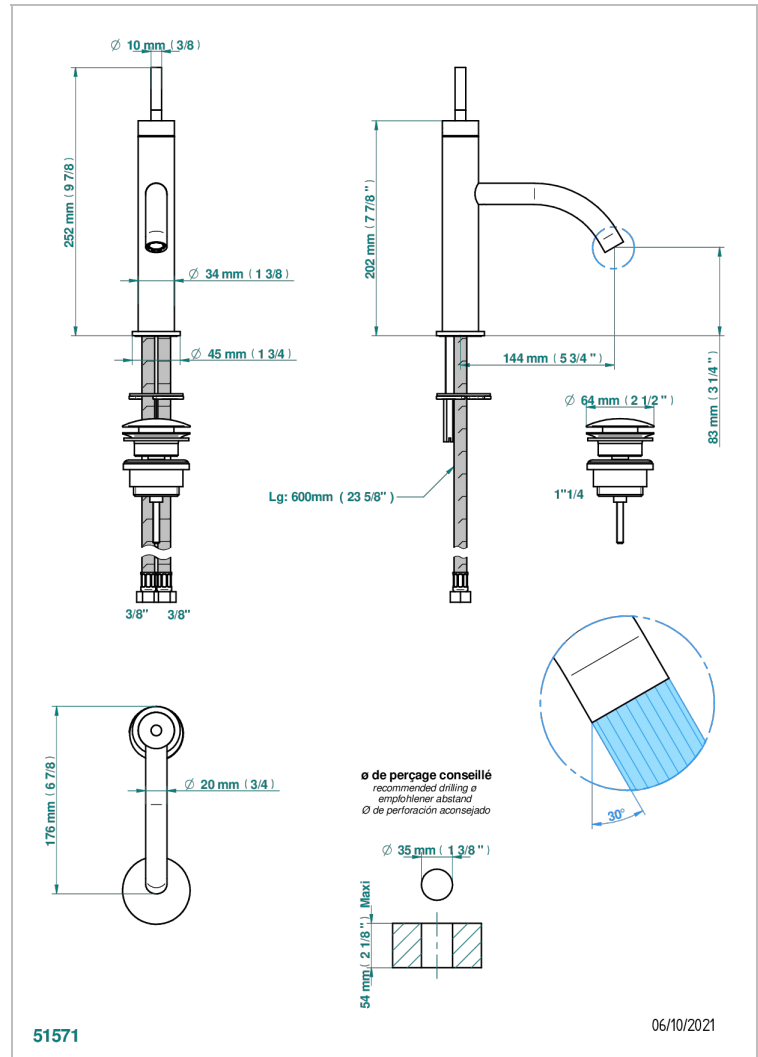

Mitigeur de lavabo modèle bas, avec joystick, livré avec vidage

CARACTÉRISTIQUES

- Laiton sans plomb
- Cartouche céramique type joystick
- Modèle bas
- Aérateur-mousseur
- Fourni avec vidage clic clac 1 1/4"
- ACS : 19ACCLY542

CERTIFICATIONS

SPÉCIFICATIONS TECHNIQUES

- Recommandé : 3 bars (max. 5 bars) - Advised : 43,5 psi (max. 72 psi)
- 8,3 l/min à 3 bars (2.2 gpm at 43.5 psi)

FINITIONS DISPONIBLES

Chromé - A02
Chromé / doré - G02
Chromé mat - C02
Doré brillant - F01
Doré mat - F07
Nickel brillant - B01

Nickel mat - C01
Noir mat céramique - D30
Or pâle - F30
Or pâle mat - F31
Vieux nickel - H28