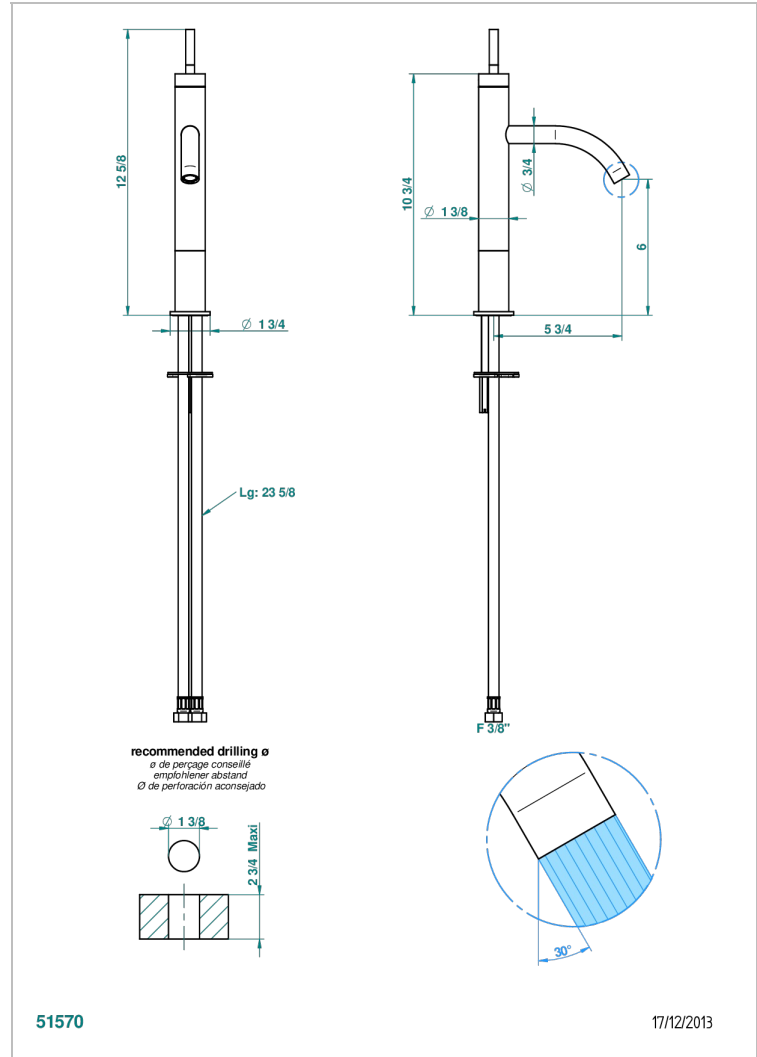

Mitigeur de lavabo modèle haut, avec joystick, livré sans vidage

CARACTÉRISTIQUES

- Laiton sans plomb
- Cartouche céramique type joystick
- Modèle haut
- Aérateur-mousseur
- Fourni avec vidage clic clac 1 1/4"
- ACS : 19ACCLY542

CERTIFICATIONS

SPÉCIFICATIONS TECHNIQUES

- Recommandé : 3 bars (max. 5 bars) - Advised : 43,5 psi (max. 72 psi)
- 8,3 l/min à 3 bars (2.2 gpm at 43.5 psi)

FINITIONS DISPONIBLES

Chromé - A02
Chromé / doré - G02
Chromé mat - C02
Doré brillant - F01
Doré mat - F07
Nickel brillant - B01

Nickel mat - C01
Noir mat céramique - D30
Or pâle - F30
Or pâle mat - F31
Vieux nickel - H28