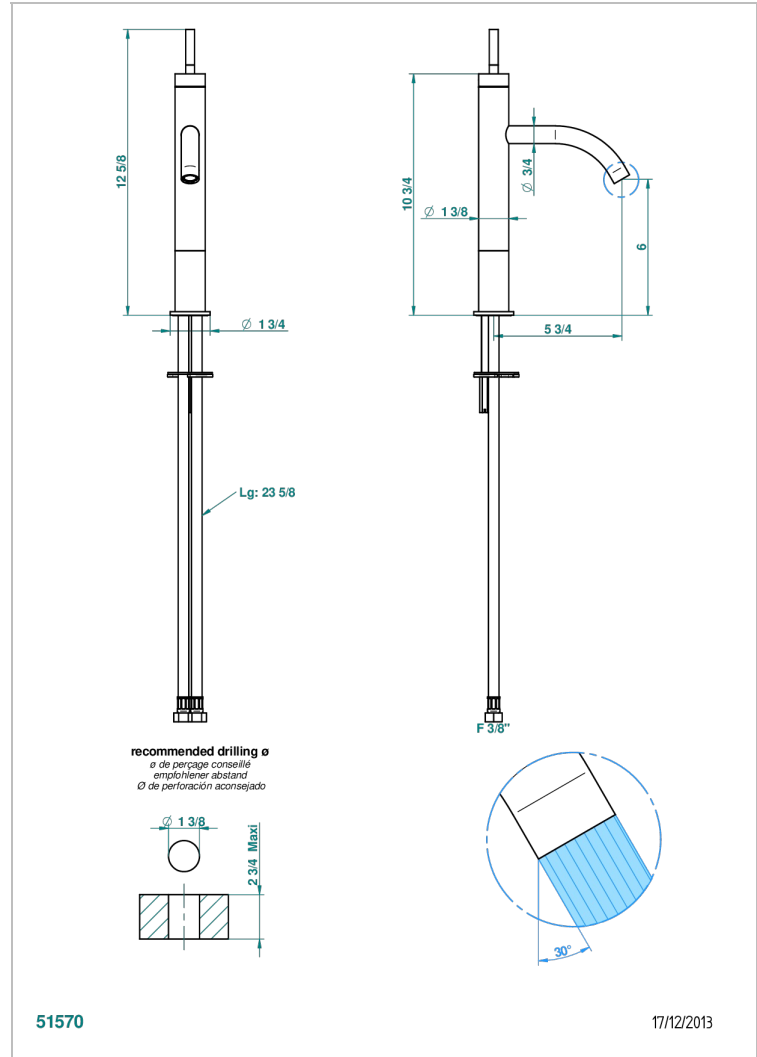

Mitigeur de lavabo modèle haut, avec joystick, livré sans vidage

CARACTÉRISTIQUES

- Laiton sans plomb
- Cartouche céramique type joystick
- Modèle haut
- Aérateur-mousseur
- Fourni avec vidage clic clac 1 1/4"
- ACS : 19ACCLY542

CERTIFICATIONS

FINITIONS DISPONIBLES

Chromé - A02
Chromé / doré - G02
Chromé mat - C02
Doré brillant - F01
Doré mat - F07
Nickel brillant - B01

SPÉCIFICATIONS TECHNIQUES

- Recommandé : 3 bars (max. 5 bars) - Advised : 43,5 psi (max. 72 psi)
- 8,3 l/min à 3 bars (2.2 gpm at 43.5 psi)

Nickel mat - C01
Noir mat céramique - D30
Or pâle - F30
Or pâle mat - F31
Vieux nickel - H28