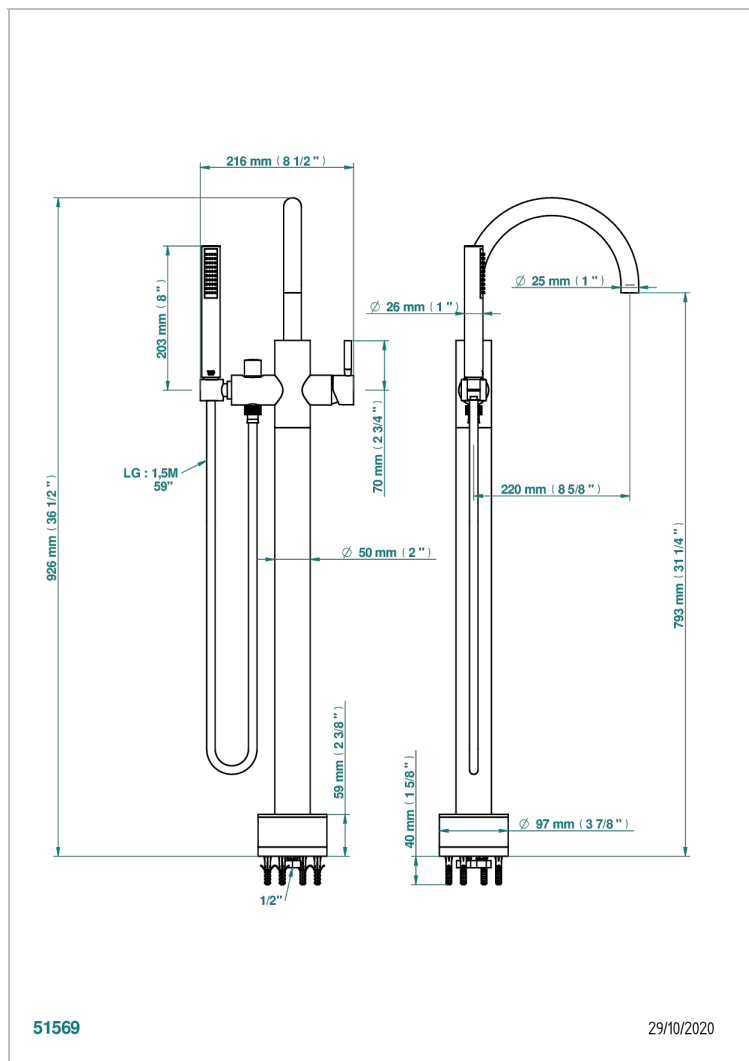

АНОА С ЧЕРНЫМИ РОГОВЫМИ ВСТАВКАМИ

G5D-6508S

THG
PARIS

Смеситель для ванны свободностоящий с ручным душем с защитой от жёсткой воды

ХАРАКТЕРИСТИКИ

- Аноа с чёрными роговыми вставками
- Смеситель для ванны свободностоящий с ручным душем с защитой от жёсткой воды

ТЕХНИЧЕСКИЕ ХАРАКТЕРИСТИКИ

- Recommandé : 3 bars (max. 5 bars) - Advised : 43,5 psi (max. 72 psi)
- Bec : 22 l/min à 3 bars - Douchette : 9,5 l/min à 3 bars
- Spout : 5.82 gpm at 43.5 psi - Handshower : 2.5 gpm at 43.5 psi

ДОСТУПНЫЕ ВАРИАНТЫ ПОКРЫТИЙ

Black ceram - D30
Золото - F01
Матовое золото - F07
Матовое светлое золото - F31
Матовый никель - C01
Матовый хром - C02

Никель - B01
Светлое золото - F30
Состаренный никель - H28
Хром - A02
Хром/золото - G02