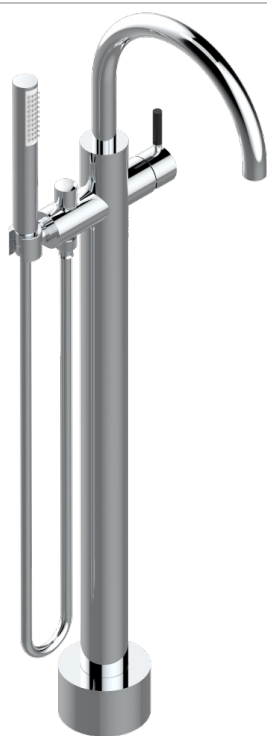

АНОА С ЧЕРНЫМИ РОГОВЫМИ ВСТАВКАМИ

G5D-6508S

THG
PARIS

Смеситель для ванны свободностоящий с ручным душем с защитой от жёсткой воды

ХАРАКТЕРИСТИКИ

- Аноа с чёрными роговыми вставками
- Смеситель для ванны свободностоящий с ручным душем с защитой от жёсткой воды

ТЕХНИЧЕСКИЕ ХАРАКТЕРИСТИКИ

- Recommandé : 3 bars (max. 5 bars) - Advised : 43,5 psi (max. 72 psi)
- Bec : 22 l/min à 3 bars - Douchette : 9,5 l/min à 3 bars
- Spout : 5.82 gpm at 43.5 psi - Handshower : 2.5 gpm at 43.5 psi

ДОСТУПНЫЕ ВАРИАНТЫ ПОКРЫТИЙ

Black ceram - D30
Золото - F01
Матовое золото - F07
Матовое светлое золото - F31
Матовый никель - C01
Матовый хром - C02

Никель - B01
Светлое золото - F30
Состаренный никель - H28
Хром - A02
Хром/золото - G02