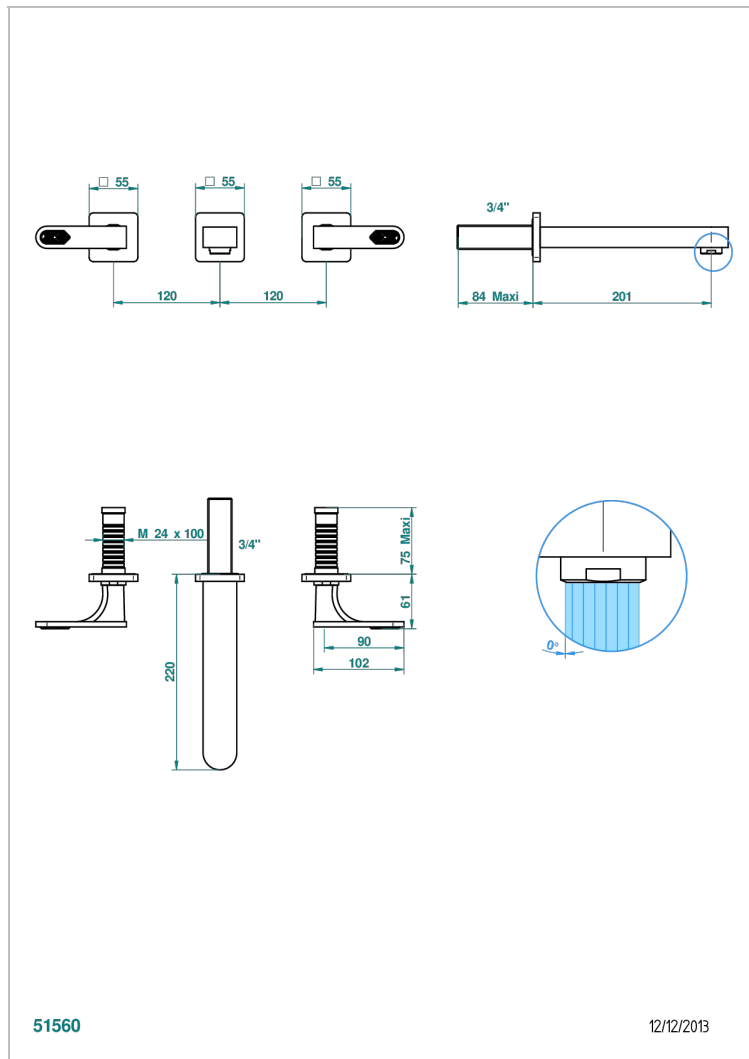

PROFIL LALIQUE CRISTAL CLAIR A MANETTES

A6H-40SGBUS

Garniture pour mélangeur de lavabo mural - bec super goliath

THG[®]
PARIS

CARACTÉRISTIQUES

- Ensemble composé d'un bec mural de lavabo et des 2 garnitures de robinets
- Nécessite partie encastrée Réf. 40AM/US
- Laiton sans plomb
- Aérateur-mousseur
- Livré sans vidage
- Bec grand modèle
- Raccordement aux standards US

SPÉCIFICATIONS TECHNIQUES

- Recommandé : 3 bars (max. 5 bars) - Advised : 43,5 psi (max. 72 psi)
- 15 l/min à 3 bars (4 gpm at 43.5 psi)

PRODUITS ASSOCIÉS

- Ref. G00-40AM/US Partie à encastrer pour mélangeur mural - version manettes- standard américain