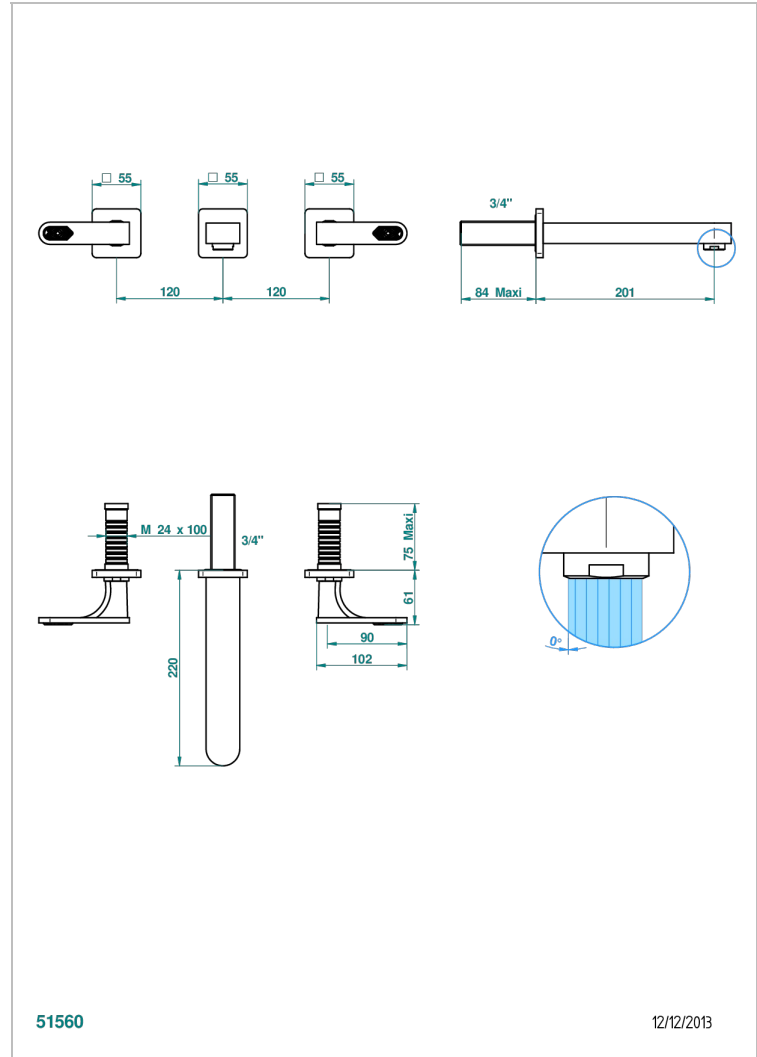

PROFIL LALIQUE CRISTAL CLARO CON MANETAS

A6H-40SGBUS

Trim only for wall mounted 3 holes basin mixer

THG[®]
PARIS

CARACTERÍSTICAS

- Profil Laliqe cristal claro con manetas
- Trim only for wall mounted 3 holes basin mixer

ESPECIFICACIONES TÉCNICAS

- Recommandé : 3 bars (max. 5 bars) - Advised : 43,5 psi (max. 72 psi)
- 15 l/min à 3 bars (4 gpm at 43.5 psi)

PRODUCTOS RELACIONADOS

- Ref. G00-40AM/US Partie à encastrear pour mélangeur mural - version manettes- standard américain