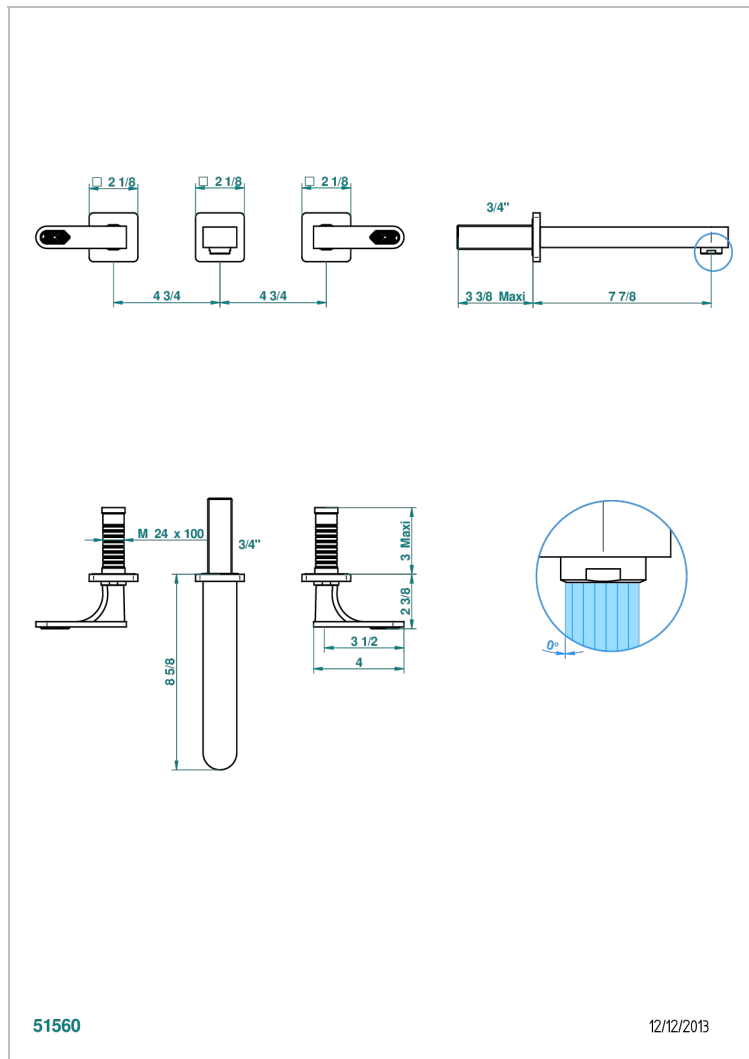

PROFIL LALIQUE CRISTAL CLAIR A MANETTES

A6H-40SGBUS

Garniture pour mélangeur de lavabo mural - bec super goliath

THG[®]
PARIS

CARACTÉRISTIQUES

- Ensemble composé d'un bec mural de lavabo et des 2 garnitures de robinets
- Nécessite partie encastrée Réf. 40AM/US
- Laiton sans plomb
- Aérateur-mousseur
- Livré sans vidage
- Bec grand modèle
- Raccordement aux standards US

SPÉCIFICATIONS TECHNIQUES

- Recommandé : 3 bars (max. 5 bars) - Advised : 43,5 psi (max. 72 psi)
- 15 l/min à 3 bars (4 gpm at 43.5 psi)

PRODUITS ASSOCIÉS

- Ref. G00-40AM/US Partie à encastrer pour mélangeur mural - version manettes- standard américain