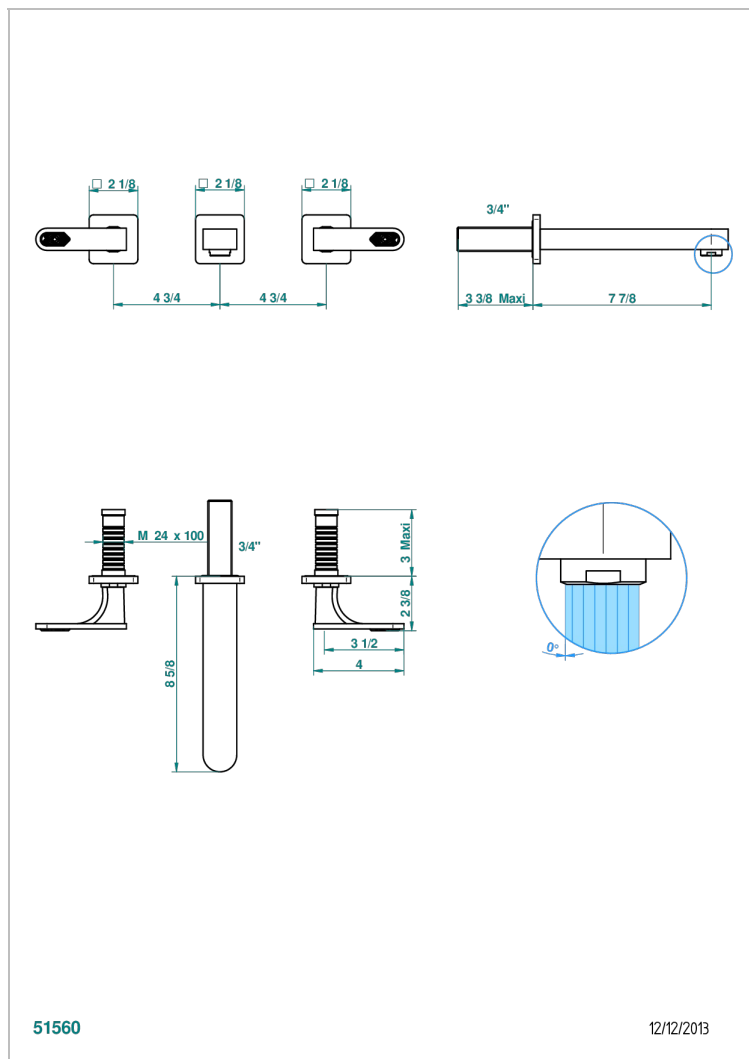

PROFIL LALIQUE CRISTAL CLARO CON MANETAS

A6H-40SGBUS

Trim only for wall mounted 3 holes basin mixer

THG[®]
PARIS

CARACTERÍSTICAS

- Profil Lali que cristal claro con manetas
- Trim only for wall mounted 3 holes basin mixer

ESPECIFICACIONES TÉCNICAS

- Re commandé : 3 bars (max. 5 bars) - Advised : 43,5 psi (max. 72 psi)
- 15 l/min à 3 bars (4 gpm at 43.5 psi)

PRODUCTOS RELACIONADOS

- Ref. G00-40AM/US Partie à encast rer pour mélangeur mural - version manettes- standard américain