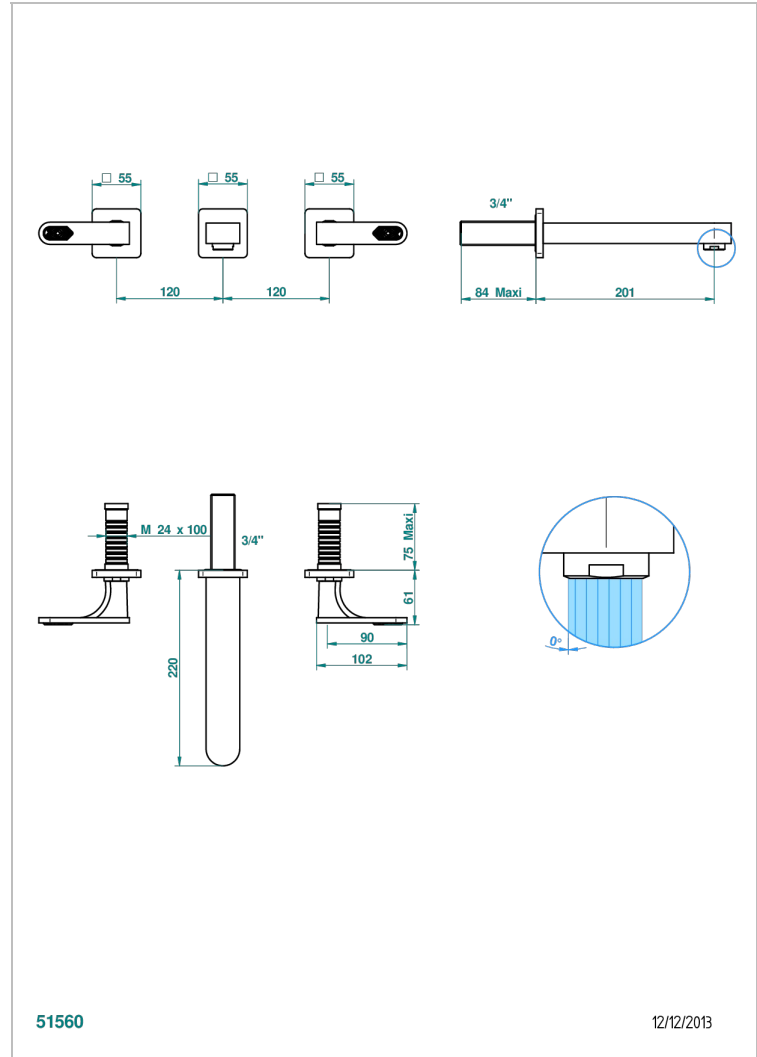

PROFIL LALIQUE CRISTAL CLAIR A MANETTES

A6H-40SGB

Garniture pour mélangeur de lavabo mural, bec super goliath

THG[®]
PARIS

CARACTÉRISTIQUES

- Ensemble composé d'un bec mural de lavabo et des 2 garnitures de robinets
- Nécessite partie encastrée Réf. 40AM
- Laiton sans plomb
- Aérateur-mousseur
- Livré sans vidage
- Bec grand modèle

SPÉCIFICATIONS TECHNIQUES

- Recommandé : 3 bars (max. 5 bars) - Advised : 43,5 psi (max. 72 psi)
- 15 l/min à 3 bars (4 gpm at 43.5 psi)

PRODUITS ASSOCIÉS

- Ref. G00-40AC Partie à encastrer pour mélangeur mural - version croisillons
- Ref. G00-40AM Partie à encastrer pour mélangeur mural - version manettes