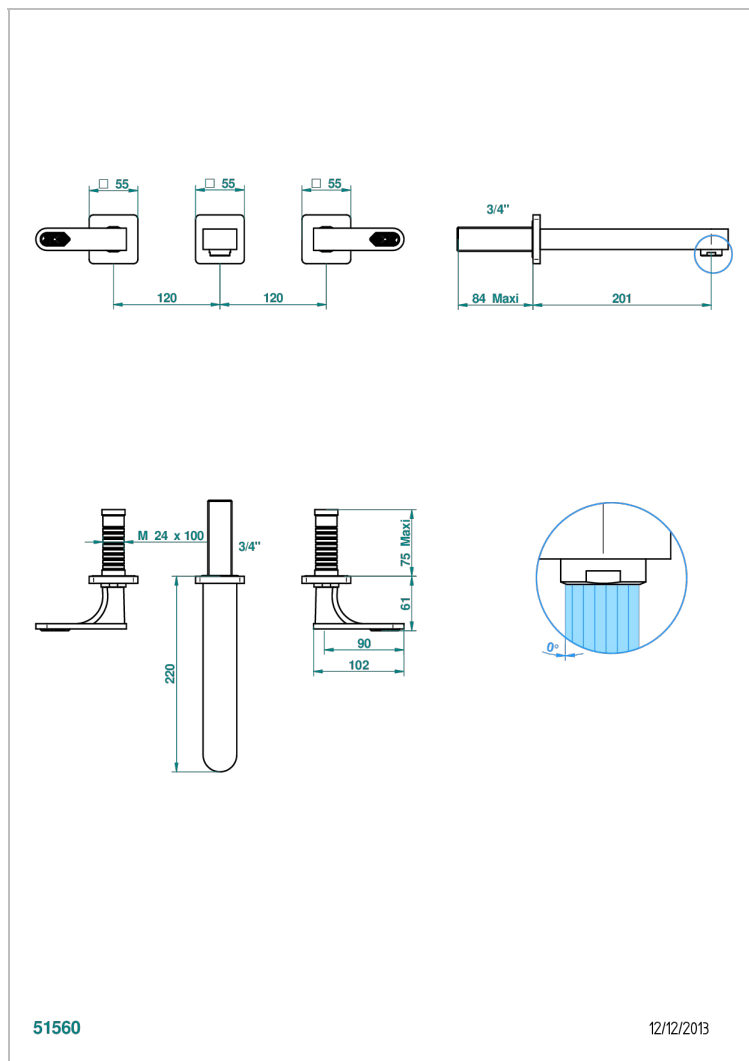

PROFIL LALIQUE, KRISTALL KLAR, HEBEL

A6H-40SGB

Garnitur für Waschtischbatterie zur Wandmontage, Supert Goliath Auslauf

THG[®]
PARIS

EIGENSCHAFTEN

- Profil Laliq, Kristall klar, Hebel
- Garnitur für Waschtischbatterie zur Wandmontage, Supert Goliath Auslauf

TECHNISCHE DATEN

- Recommandé : 3 bars (max. 5 bars) - Advised : 43,5 psi (max. 72 psi)
- 15 l/min à 3 bars (4 gpm at 43.5 psi)

ÄHNLICHE PRODUKTE

- Ref. G00-40AC Up-teil für wandarmatur
- Ref. G00-40AM Up-teil für wandarmatur

VERFÜGBARE OBERFLÄCHEN

Altnickel - H28
Blassgold - F30
Blassgold matt unlackiert - F31
Bronze hell - D01
Chrom - A02
Chrom / gold - G02

Chrom matt - C02
Gold - F01
Gold matt - F07
Kupfer altrot matt lackiert - H07
Mattschwarz keramik - D30
Nickel matt - C01

Pvd umber - H66
Pvd umber matt - H67
Silbernickel - B01