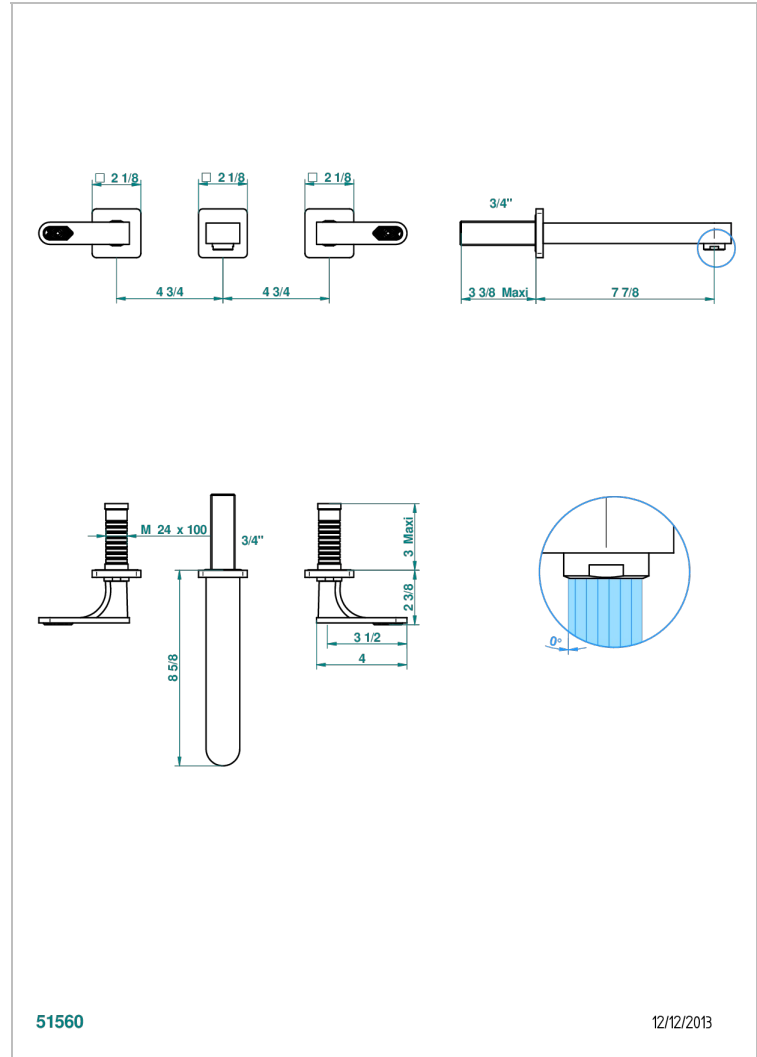

PROFIL LALIQUE CRISTAL CLAIR A MANETTES

A6H-40SGB

Garniture pour mélangeur de lavabo mural, bec super goliath

THG[®]
PARIS

CARACTÉRISTIQUES

- Ensemble composé d'un bec mural de lavabo et des 2 garnitures de robinets
- Nécessite partie encastrée Réf. 40AM
- Laiton sans plomb
- Aérateur-mousseur
- Livré sans vidage
- Bec grand modèle

SPÉCIFICATIONS TECHNIQUES

- Recommandé : 3 bars (max. 5 bars) - Advised : 43,5 psi (max. 72 psi)
- 15 l/min à 3 bars (4 gpm at 43.5 psi)

PRODUITS ASSOCIÉS

- Ref. G00-40AC Partie à encastrer pour mélangeur mural - version croisillons
- Ref. G00-40AM Partie à encastrer pour mélangeur mural - version manettes