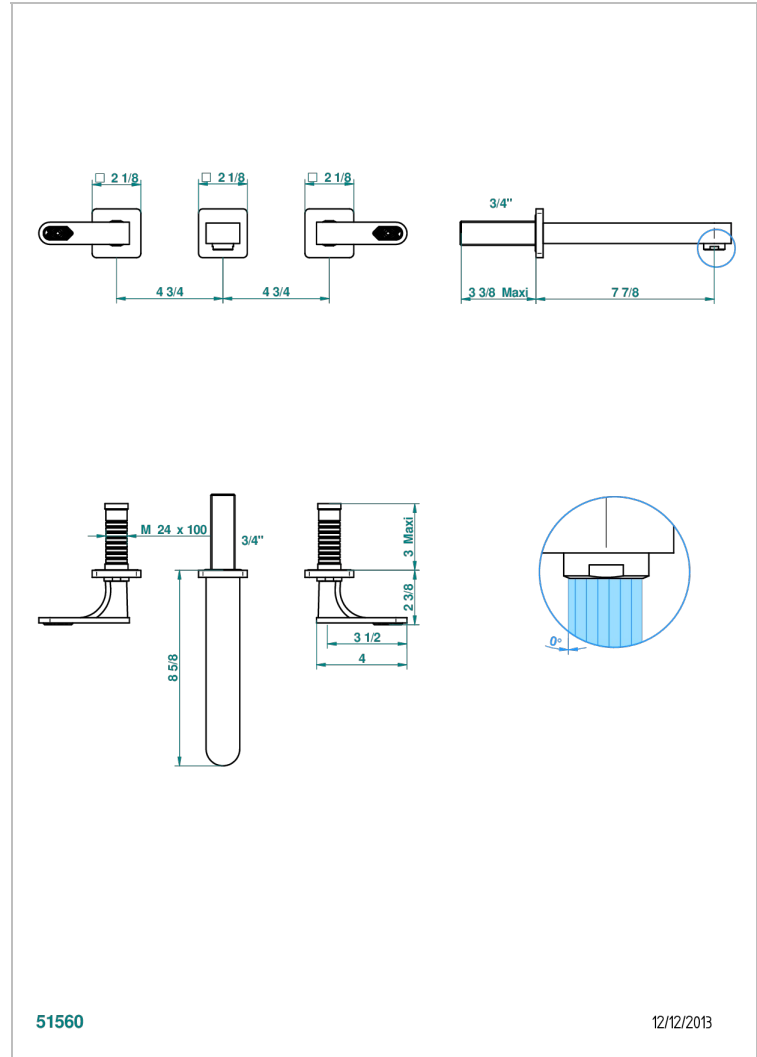

PROFIL LALIQUE, KRISTALL KLAR, HEBEL

A6H-40SGB

Garnitur für Waschtischbatterie zur Wandmontage, Supert Goliath Auslauf

THG[®]
PARIS

51560

12/12/2013

EIGENSCHAFTEN

- Profil Lalioue, Kristall klar, Hebel
- Garnitur für Waschtischbatterie zur Wandmontage, Supert Goliath Auslauf

TECHNISCHE DATEN

- Recommandé : 3 bars (max. 5 bars) - Advised : 43,5 psi (max. 72 psi)
- 15 l/min à 3 bars (4 gpm at 43.5 psi)

ÄHNLICHE PRODUKTE

- Ref. G00-40AC Up-teil für wandarmatur
- Ref. G00-40AM Up-teil für wandarmatur

VERFÜGBARE OBERFLÄCHEN

Altnickel - H28
Blassgold - F30
Blassgold matt unlackiert - F31
Bronze hell - D01
Chrom - A02
Chrom / gold - G02

Chrom matt - C02
Gold - F01
Gold matt - F07
Kupfer altrot matt lackiert - H07
Mattschwarz keramik - D30
Nickel matt - C01