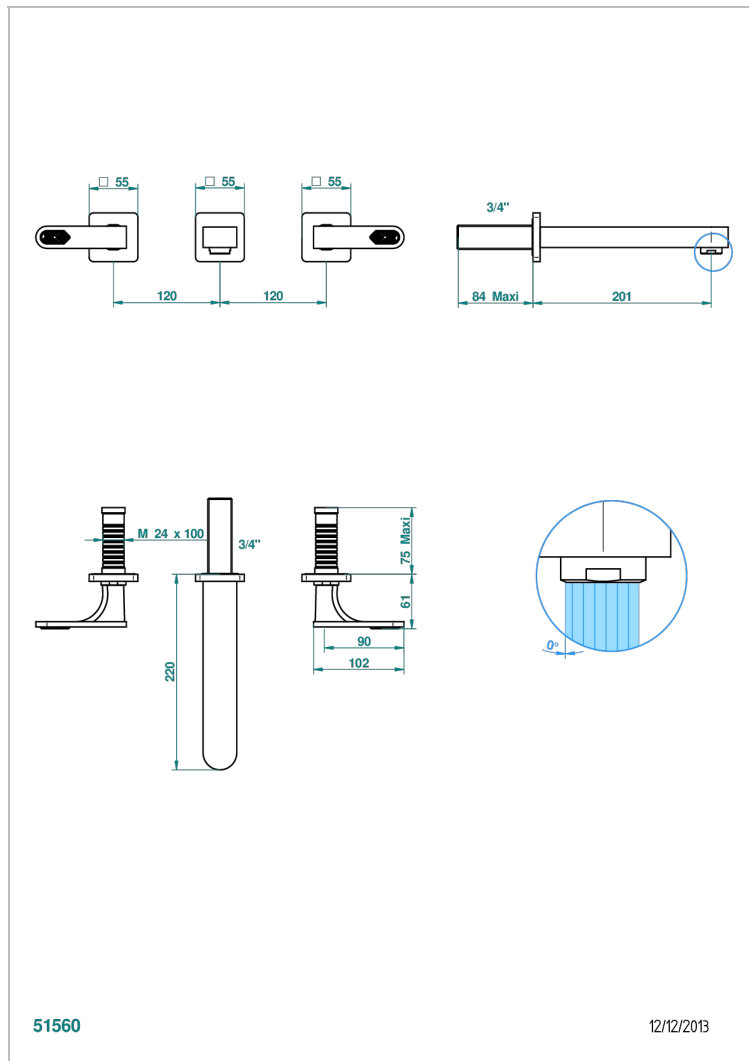

# PROFIL LALIQUE CLEAR CRYSTAL WITH LEVER

A6H-40SGB

入墙式台盆龙头配件，超大号喷嘴

## 特色

- Profil LaliQue Clear crystal with lever
- 入墙式台盆龙头配件，超大号喷嘴

## 技术特征

- Recommandé : 3 bars (max. 5 bars) - Advised : 43,5 psi (max. 72 psi)
- 15 l/min à 3 bars (4 gpm at 43.5 psi)

## 相关的SKU

- Ref. G00-40AC 无下水器入墙式龙头嵌入部分 - 四通手柄版
- Ref. G00-40AM 无下水器入墙式龙头嵌入部分 - 单把手柄版