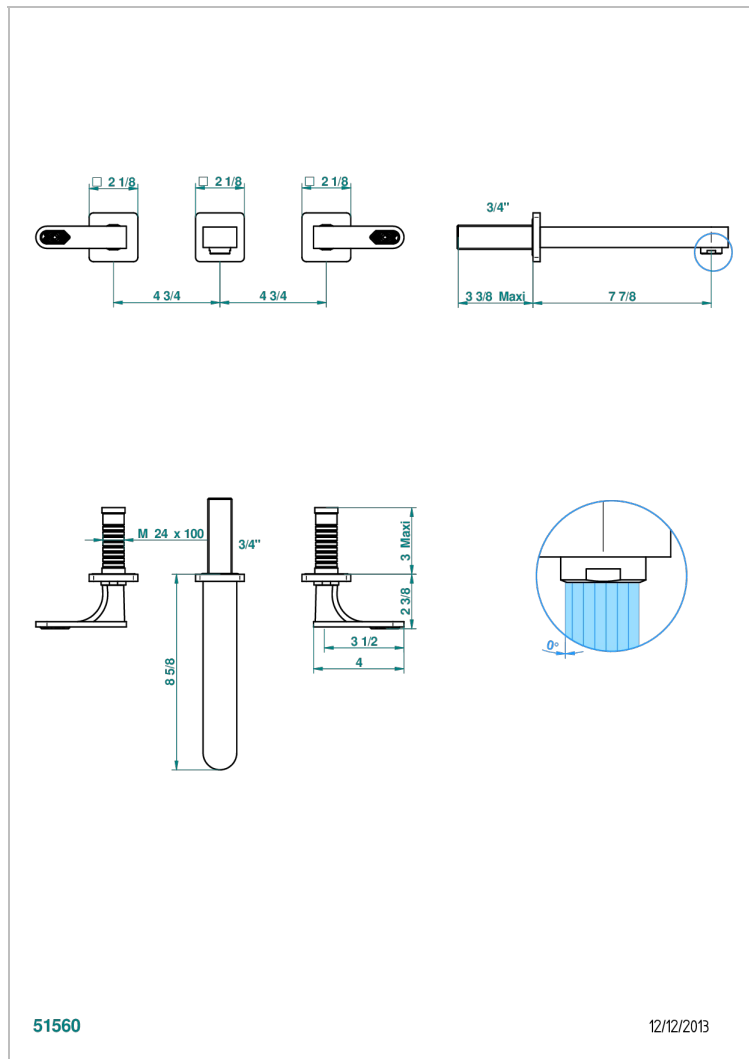

# PROFIL LALIQUE CLEAR CRYSTAL WITH LEVER

A6H-40SGB

入墙式台盆龙头配件，超大号喷嘴

51560

12/12/2013

## 特色

- Profil LaliQue Clear crystal with lever
- 入墙式台盆龙头配件，超大号喷嘴

## 技术特征

- Recommandé : 3 bars (max. 5 bars) - Advised : 43,5 psi (max. 72 psi)
- 15 l/min à 3 bars (4 gpm at 43.5 psi)

## 相关的SKU

- Ref. G00-40AC 无下水器入墙式龙头嵌入部分 - 四通手柄版
- Ref. G00-40AM 无下水器入墙式龙头嵌入部分 - 单把手柄版