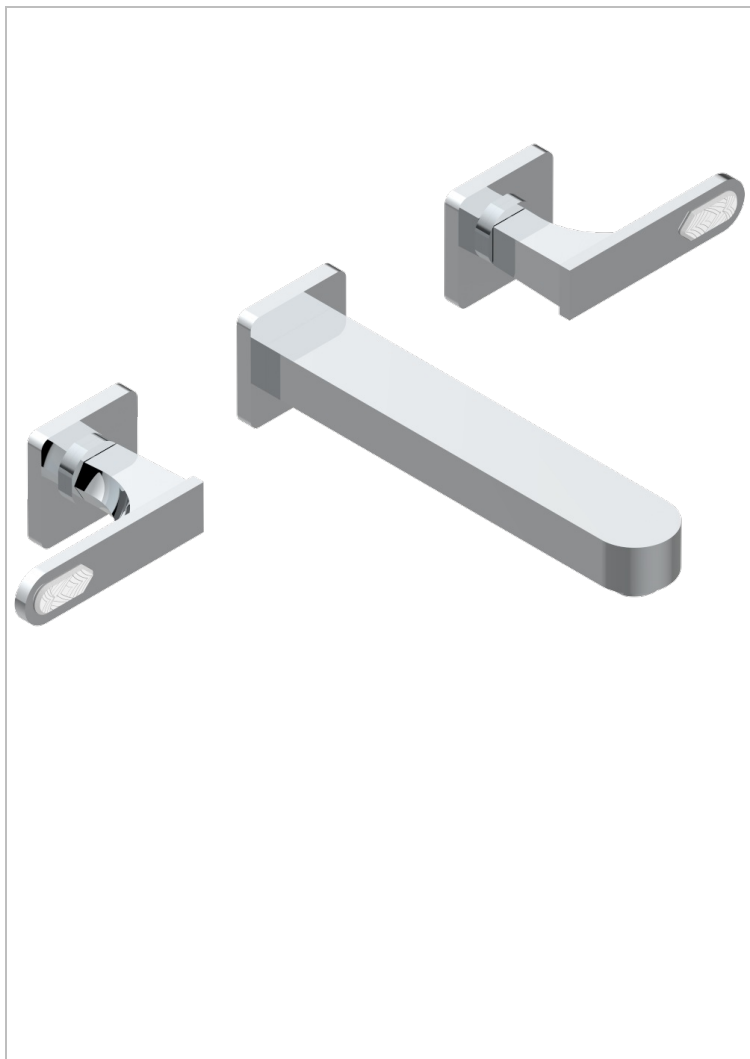

# PROFIL LALIQUE CLEAR CRYSTAL WITH LEVER

A6H-40SGB

入墙式台盆龙头配件，超大号喷嘴

51560

12/12/2013

## 特色

- Profil LaliQue Clear crystal with lever
- 入墙式台盆龙头配件，超大号喷嘴

## 相关的SKU

- Ref. G00-40AC 无下水器入墙式龙头嵌入部分 - 四通手柄版
- Ref. G00-40AM 无下水器入墙式龙头嵌入部分 - 单把手柄版