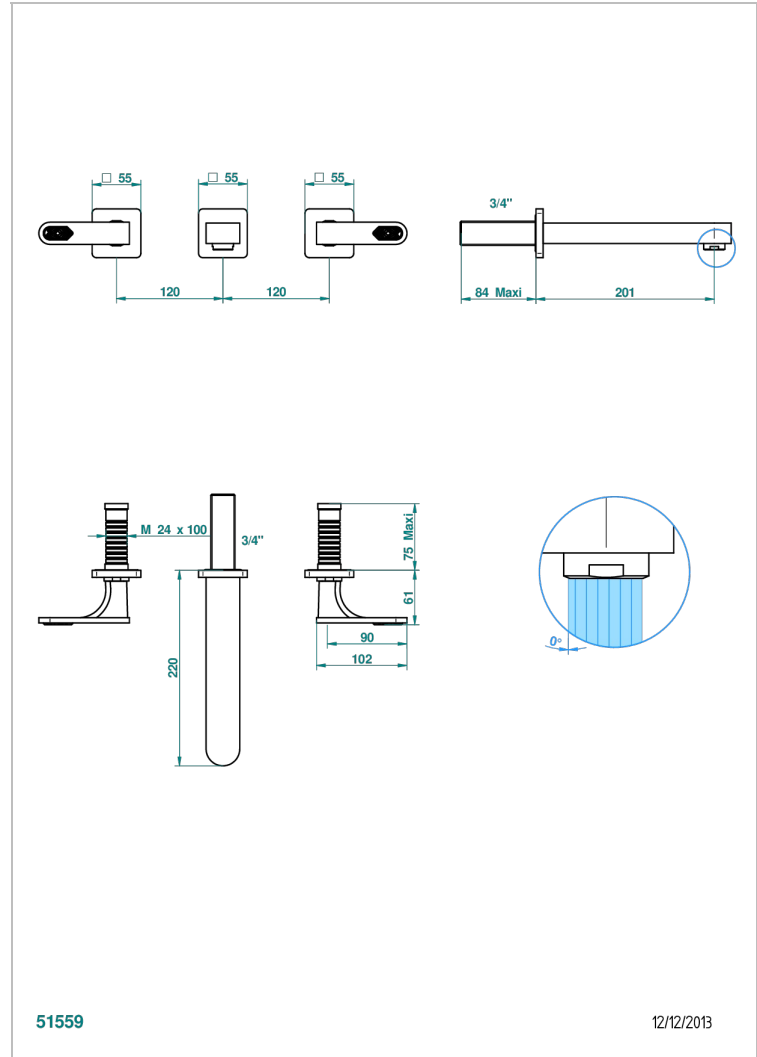

PROFIL LALIQUE CRISTAL CLAIR A MANETTES

A6H-41SGB

Garniture pour mélangeur de bain mural, bec super goliath

THG[®]
PARIS

CARACTÉRISTIQUES

- Profil Laliqe Cristal clair à manettes
- Garniture pour mélangeur de bain mural, bec super goliath

SPECIFICATIONS TECHNIQUES

- Recommandé : 3 bars (max. 5 bars) - Advised : 43,5 psi (max. 72 psi)
- Bec : 35 l/min à 3 bars
- Spout : 9.26 gpm at 43.5 psi

PRODUITS ASSOCIÉS

- Ref. G00-40AM/US Partie à encastrer pour mélangeur mural - version manettes- standard américain