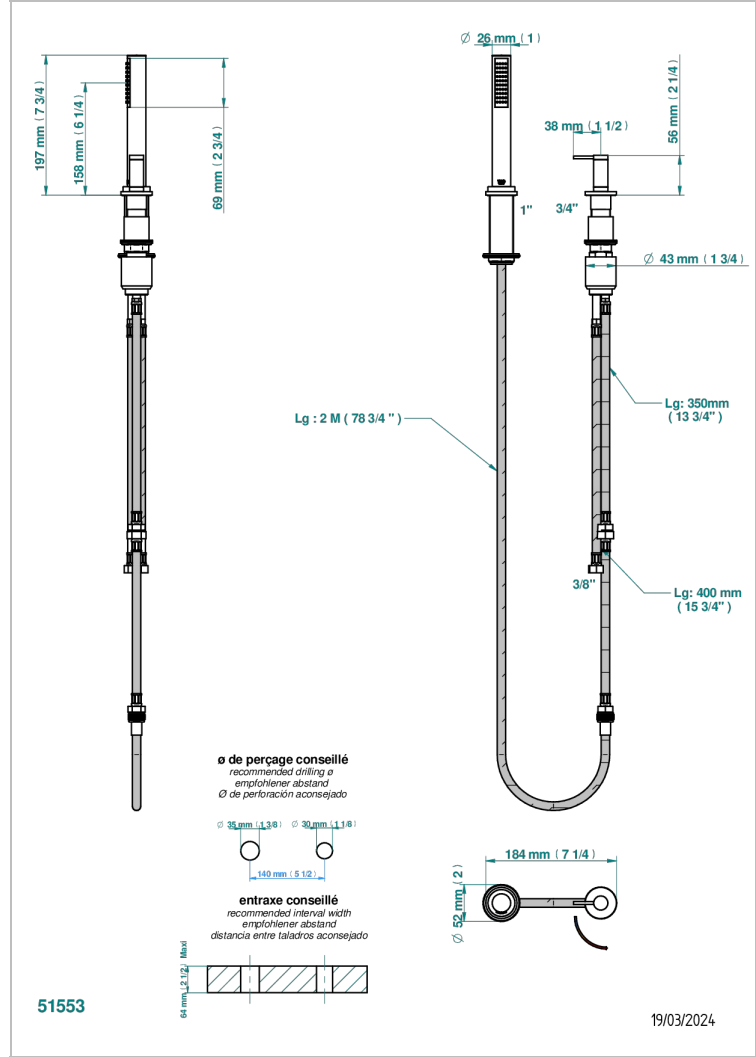

Kit monomando de peluquería : monomando con cartucho progresivo, con teleducha sobre encimera, mando de estilo, soporte y flexo de 2m

CARACTERÍSTICAS

- ACS : 22ACCLY009

ESTÁNDAR

ACABADOS DISPONIBLES

- Cerámica negra mate - D30
- Cromo - A02
- Cromo / dorado - G02
- Cromo mate - C02
- Dorado - F01
- Dorado mate - F07

- Dorado pálido - F30
- Dorado pálido mate (sin barniz) - F31
- Níquel - B01
- Níquel mate - C01
- Níquel viejo - H28