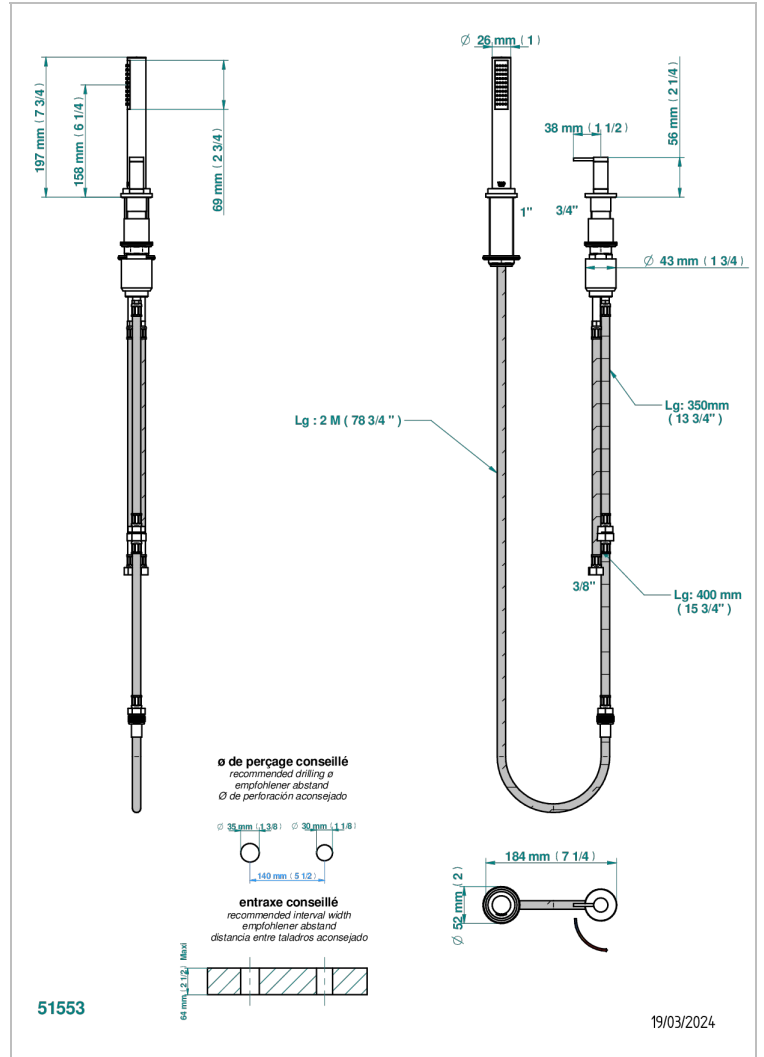

Kit monomando de peluquería : monomando con cartucho progresivo, con teleducha sobre encimera, mando de estilo, soporte y flexo de 2m

### CARACTERÍSTICAS

- ACS : 22ACCLY009

### ACABADOS DISPONIBLES

- Cerámica negra mate - D30
- Cromo - A02
- Cromo / dorado - G02
- Cromo mate - C02
- Dorado - F01
- Dorado mate - F07

- Dorado pálido - F30
- Dorado pálido mate (sin barniz) - F31
- Níquel - B01
- Níquel mate - C01
- Níquel viejo - H28