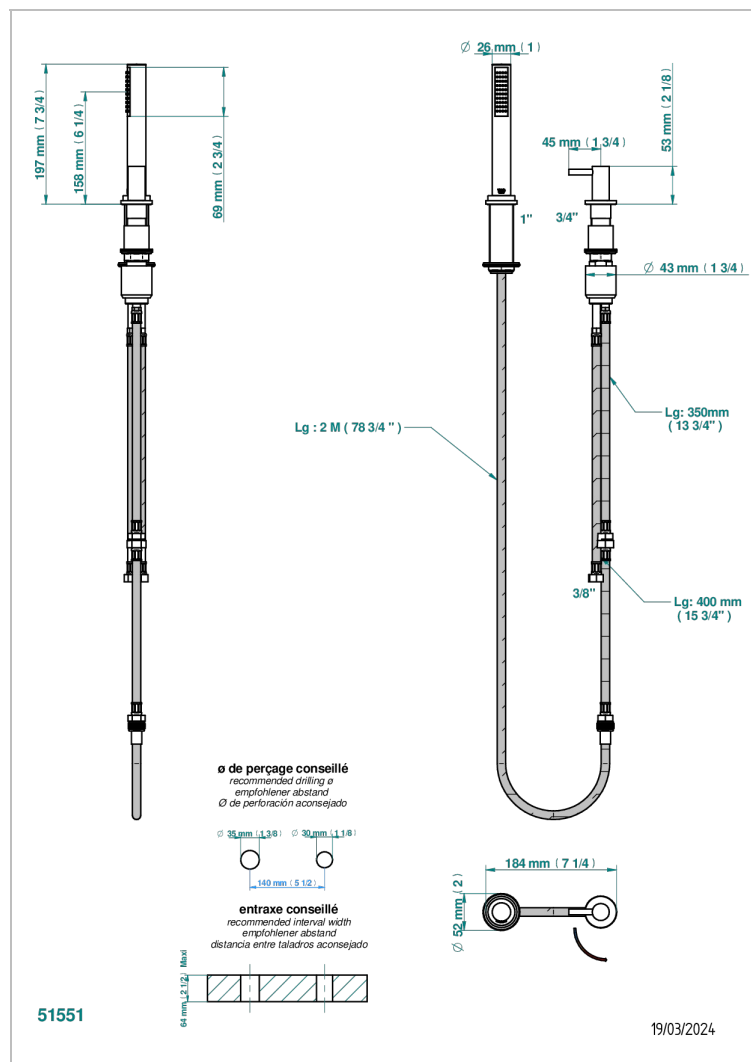

NANO CON MANETAS

G5B-6532/60A

THG[®]
PARIS

Kit monomando de peluquería : monomando con cartucho progresivo, con teleducha sobre encimera, mando de estilo, soporte y flexo de 2m

CARACTERÍSTICAS

- ACS : 22ACCLY009

ESTÁNDAR

ACABADOS DISPONIBLES

- Cerámica negra mate - D30
- Cromo - A02
- Cromo / dorado - G02
- Cromo mate - C02
- Dorado - F01
- Dorado mate - F07

- Dorado pálido - F30
- Dorado pálido mate (sin barniz) - F31
- Níquel - B01
- Níquel mate - C01
- Níquel viejo - H28