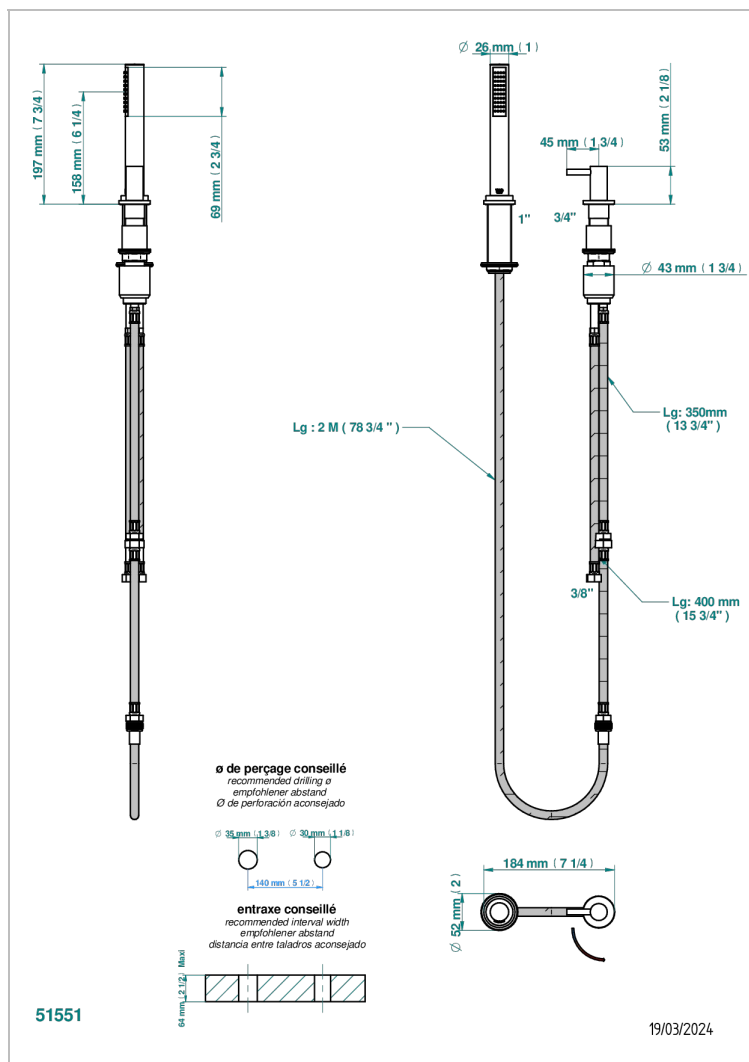

NANO CON MANETAS

G5B-6532/60A

THG[®]
PARIS

Kit monomando de peluquería : monomando con cartucho progresivo, con teleducha sobre encimera, mando de estilo, soporte y flexo de 2m

CARACTERÍSTICAS

- ACS : 22ACCLY009

ESTÁNDAR

ACABADOS DISPONIBLES

- Cerámica negra mate - D30
- Cromo - A02
- Cromo / dorado - G02
- Cromo mate - C02
- Dorado - F01
- Dorado mate - F07

- Dorado pálido - F30
- Dorado pálido mate (sin barniz) - F31
- Níquel - B01
- Níquel mate - C01
- Níquel viejo - H28