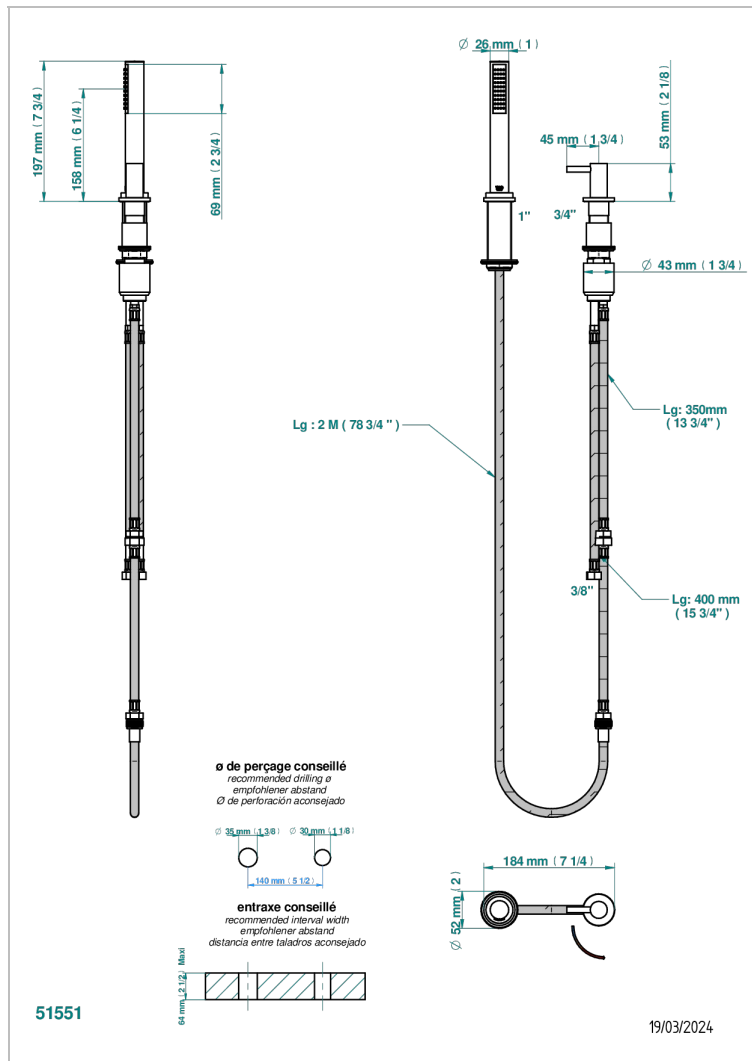

# NANO WITH LEVER

G5B-6532/60A

渐进式阀芯温控龙头，四通手柄，花洒，滑结和2米软管

## 特色

- ACS : 22ACCLY009

## 可选饰面

- Black ceram - D30
- 哑光浅金 - F31
- 哑光金 - F07
- 哑光铬 - CO2
- 哑光镍 - CO1
- 复古镍 - H28

- 抛光金 (24K金) - F01
- 抛光铬 - AO2
- 抛光铬/抛光金 - GO2
- 抛光镍 - BO1
- 浅金 - F30