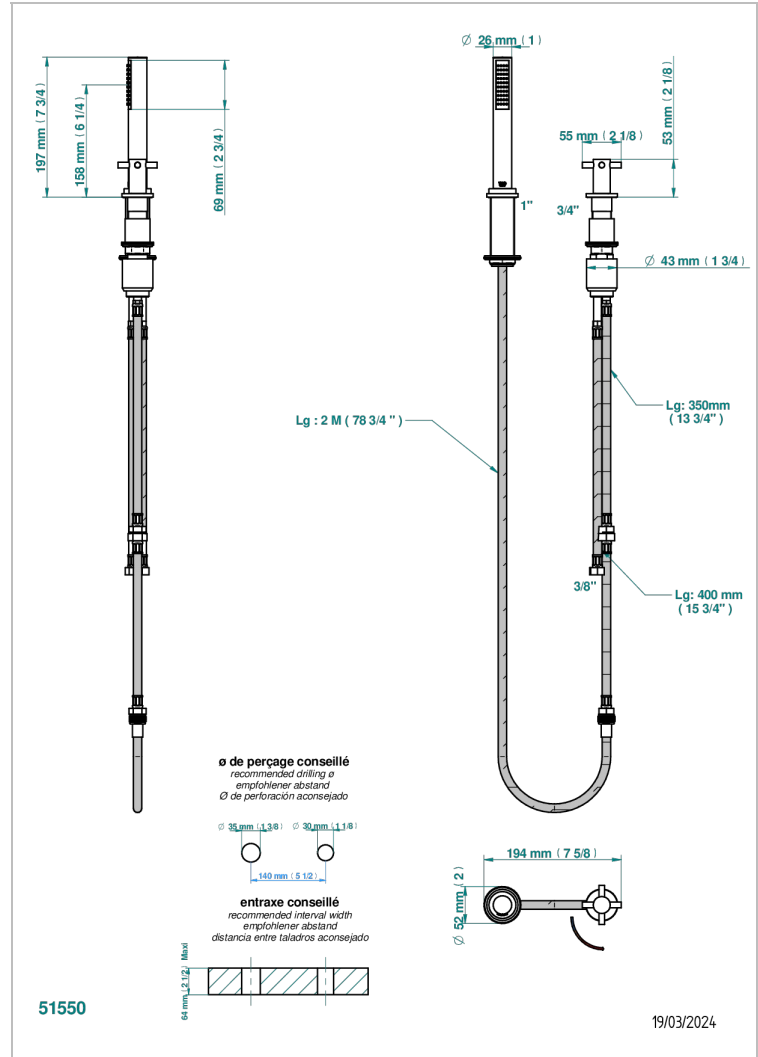

NANO

G5A-6532/60A

THG[®]
PARIS

Kit monomando de peluquería : monomando con cartucho progresivo, con teleducha sobre encimera, mando de estilo, soporte y flexo de 2m

CARACTERÍSTICAS

- ACS : 22ACCLY009

ESTÁNDAR

ACABADOS DISPONIBLES

- Cerámica negra mate - D30
- Cromo - A02
- Cromo / dorado - G02
- Cromo mate - C02
- Dorado - F01
- Dorado mate - F07

- Dorado pálido - F30
- Dorado pálido mate (sin barniz) - F31
- Níquel - B01
- Níquel mate - C01
- Níquel viejo - H28