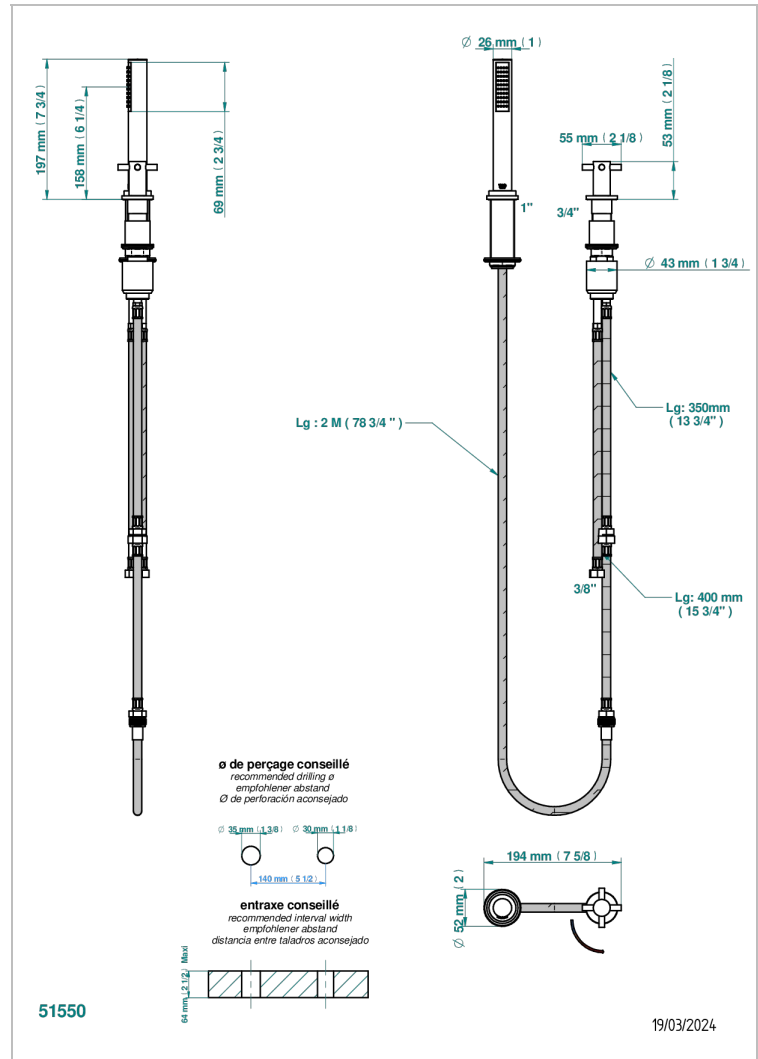

Mitigeur à cartouche progressive avec croisillon de style, douchette, coulant et flexible 2 m

CARACTÉRISTIQUES

- Douchette alimentée par un mitigeur progressif pour plus de confort
- Flexible métallique 2 m double agrafage avec système de changement par le dessus
- Douchette en laiton avec tapis Easyclean, réducteur de débit et clapet anti-retour
- ACS : 22ACCLY009

CERTIFICATIONS

FINITIONS DISPONIBLES

- Chromé - A02
- Chromé / doré - G02
- Chromé mat - C02
- Doré brillant - F01
- Doré mat - F07
- Nickel brillant - B01

- Nickel mat - C01
- Noir mat céramique - D30
- Or pâle - F30
- Or pâle mat - F31
- Vieux nickel - H28