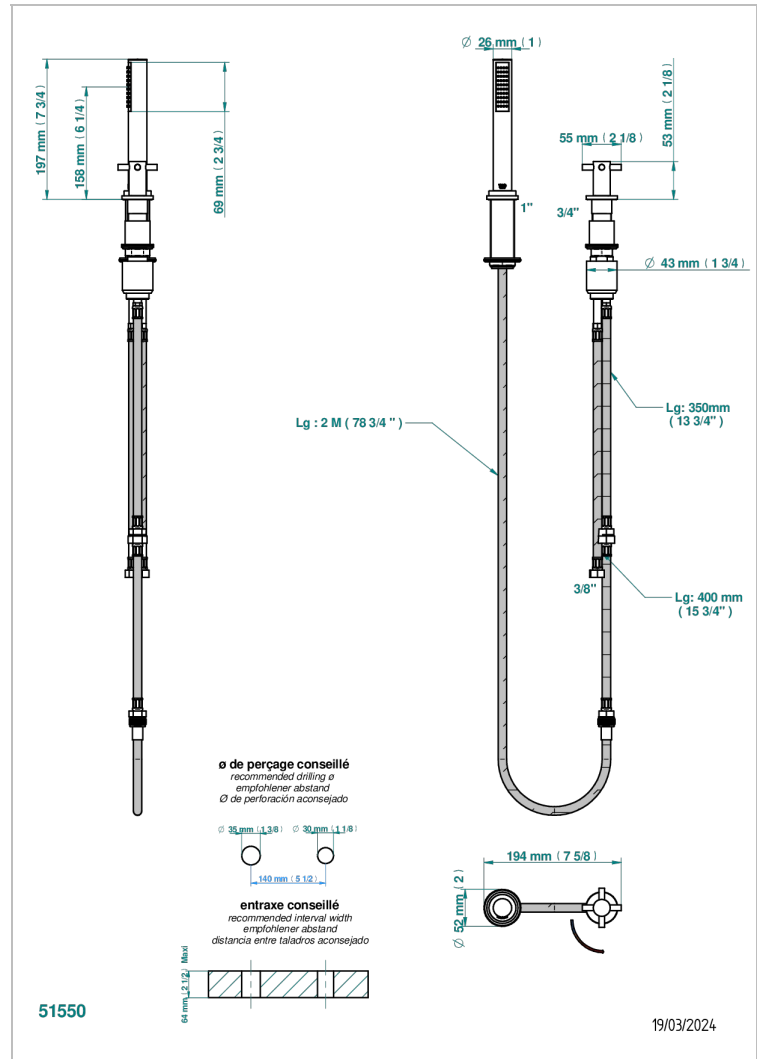

Mitigeur à cartouche progressive avec croisillon de style, douchette, coulant et flexible 2 m

CARACTÉRISTIQUES

- Douchette alimentée par un mitigeur progressif pour plus de confort
- Flexible métallique 2 m double agrafage avec système de changement par le dessus
- Douchette en laiton avec tapis Easyclean, réducteur de débit et clapet anti-retour
- ACS : 22ACCLY009

CERTIFICATIONS

FINITIONS DISPONIBLES

- Chromé - A02
- Chromé / doré - G02
- Chromé mat - C02
- Doré brillant - F01
- Doré mat - F07
- Nickel brillant - B01

- Nickel mat - C01
- Noir mat céramique - D30
- Or pâle - F30
- Or pâle mat - F31
- Vieux nickel - H28